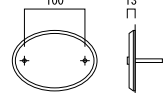

サイズ (mm)：W100×H100×D5

重量 (kg)：0.4

真鍮 黒染め仕上げ+クリア塗装

文字：鑿彫刻 / 文字標準着色仕様：黒のみ

欧文大文字のみ 9文字まで ※ 和文不可

専用書体

W140 H100

■ カーブ SI08

品番：NA1-SI08 OnlyOne 価格：¥44,500

サイズ (mm)：W140×H100×D13 重量 (kg)：0.6

真鍮 (クリア塗装) 文字：鋳物

欧文大文字のみ 9文字まで ※ 和文不可

専用書体 (E-32) Herculanum Roman LT 18日

ポスト：NA1-PTO03FKC (P.322) インターホンカバー：NA1-ICF17FKA (P.464)

NA1-SB09BS・ポスト：NA1-MWS06FK1K (P.420)