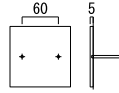

サイズ (mm)：W100×H100×D5

重量 (kg)：0.4

真鍮 黒染め仕上げ+クリア塗装

文字：鑿彫刻 / 文字標準着色仕様：黒のみ

欧文大文字のみ 9文字まで ※ 和文不可

専用書体

W140 H100

■ カーブ SI08

品番：NA1-SI08 OnlyOne 価格：¥44,500

サイズ (mm)：W140×H100×D13 重量 (kg)：0.6

真鍮 (クリア塗装) 文字：鋳物

欧文大文字のみ 9文字まで ※ 和文不可

専用書体 (E-32) Herculanum Roman LT 18日

ポスト：NA1-PTO03FKC (P.322) インターホンカバー：NA1-ICF17FKA (P.464)

NA1-SB09BS・ポスト：NA1-MWS06FK1K (P.420)