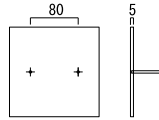

- △ 真鍮の特性による経年変化により、自然に変化する風合いをお楽しみください。
- ・真鍮の経年変化、お手入れについてはP.675 下部を参照ください。
- ・文字は手作業で彫り込みを行っており、文字にバラつきがあります。

取付 ボルト留め接着

W150 H150

品番：NA1-SB13BS

■ カーブスクエア SB13BS

OnlyOne 価格：¥36,000

サイズ (mm)：W150×H150×D5

重量 (kg)：1

真鍮 黒染め仕上げ+クリア塗装

文字：鑿彫刻 / 文字標準着色仕様：黒のみ

欧文大文字のみ ※ 和文不可

専用書体

W150 H20

■ カーブスリム SB09BS

品番：NA1-SB09BS OnlyOne 価格：¥32,500

サイズ (mm)：W150×H20×D8 重量 (kg)：0.2

サイズ (mm)：W100×H100×D5

重量 (kg)：0.4

真鍮 黒染め仕上げ+クリア塗装

文字：鑿彫刻 / 文字標準着色仕様：黒のみ

欧文大文字のみ 9文字まで ※ 和文不可

専用書体

W140 H100

■ カーブ SI08