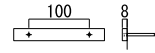

- △ 真鍮の特性による経年変化により、自然に変化する風合いをお楽しみください。
- ・真鍮の経年変化、お手入れについてはP.675 下部を参照ください。
- ・文字は手作業で彫り込みを行っており、文字にバラつきがあります。

取付 ボルト留め接着

W150 H150

品番：NA1-SB13BS

■ カーブスクエア SB13BS

OnlyOne 価格：¥36,000

サイズ (mm)：W150×H150×D5

重量 (kg)：1

真鍮 黒染め仕上げ+クリア塗装

文字：鑿彫刻 / 文字標準着色仕様：黒のみ

欧文大文字のみ ※ 和文不可

専用書体

W150 H20

■ カーブスリム SB09BS

品番：NA1-SB09BS OnlyOne 価格：¥32,500

サイズ (mm)：W150×H20×D8 重量 (kg)：0.2

真鍮 黒染め仕上げ+クリア塗装

文字：鑿彫刻 / 文字標準着色仕様：黒のみ

欧文大文字のみ ※ 和文不可

専用書体

W100 H100

品番：NA1-SB08BS

■ カーブスクエア SB08BS

OnlyOne 価格：¥35,000

サイズ (mm)：W100×H100×D5

重量 (kg)：0.4

真鍮 黒染め仕上げ+クリア塗装

文字：鑿彫刻 / 文字標準着色仕様：黒のみ

欧文大文字のみ 9文字まで ※ 和文不可

専用書体

W140 H100

■ カーブ SI08

品番：NA1-SI08 OnlyOne 価格：¥44,500

サイズ (mm)：W140×H100×D13 重量 (kg)：0.6

真鍮 (クリア塗装) 文字：鋳物

欧文大文字のみ 9文字まで ※ 和文不可

専用書体 (E-32) Herculanum Roman LT 18日

ポスト：NA1-PTO03FKC (P.322) インターホンカバー：NA1-ICF17FKA (P.464)

NA1-SB09BS・ポスト：NA1-MWS06FK1K (P.420)