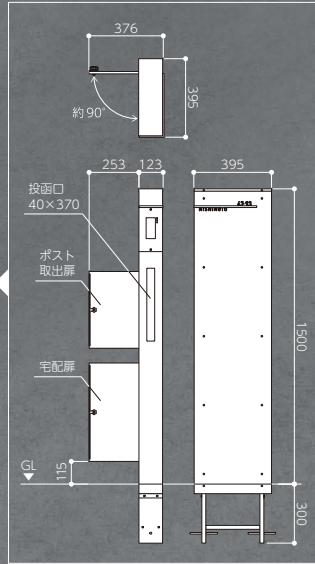

◆【LEDなし】L型切文字タイプ

ADD-3-L-HL

ADD-3-□-□ **250,000** (税別) 円

本体：ZAM\*  
 W123×H1500(1800)×D395(mm) 約36kg  
 英字：ディーン※ 塗装：半ツヤ黒色塗装  
 文字：ステンレスヘアラインL型切文字 t=2(mm)  
 宅配ボックス：扉開口寸法 W247×H448  
 宅配ボックス：受取可能最大寸法 W235×H430×D80(mm)  
 製作日数：約15営業日  
 ※書体は「ディーン」「インパクト」「新ゴR」限定です。  
 ※小文字での製作はできません。  
 ※ポストは大型郵便物 350×260×35(mm) に対応。  
 ※商品にインターホンを含みません。  
 ※完全防水ではありませんので、台風や大雨の際は荷物を取り出してください。

写真は左用(L)です

仕様 全タイプ共通

■ **ポスト** ダイヤル錠付きで安心、使い勝手の良い大容量ポスト

メール便最大サイズが受取可能

写真は左用(L)です

◀ポスト・インターホンが向かって左用(L)の場合、取出口は左開きが標準仕様です。右開きには現地で変更可能です。

防水ダイヤル錠

■ **宅配ボックス** コンパクトながら確実に受け取る、ダイヤル錠付き宅配ボックス

受取可能最大サイズ

写真は左用(L)です

◀ポスト・インターホンが向かって左用(L)の場合、取出口は左開きが標準仕様です。右開きには現地で変更可能です。

防水ダイヤル錠

写真は左開き用です

左開き用、右開き用のシールが同梱されます。

■ **インターホン** インターホン内蔵型です。

インターホン機対応表