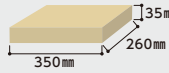

◆【LEDなし】L型切文字タイプ

ADD-3-L-HL

ADD-3-□-□ **250,000** (税別) 円

本体：ZAM\*  
 W123×H1500(1800)×D395(mm) 約36kg  
 英字：ディーン※ 塗装：半ツヤ黒色塗装  
 文字：ステンレスヘアラインL型切文字 t=2(mm)  
 宅配ボックス：扉開口寸法 W247×H448  
 宅配ボックス：受取可能最大寸法 W235×H430×D80(mm)  
 製作日数：約15営業日  
 ※書体は「ディーン」「インパクト」「新ゴR」限定です。  
 ※小文字での製作はできません。  
 ※ポストは大型郵便物 350×260×35(mm) に対応。  
 ※商品にインターホンを含みません。  
 ※完全防水ではありませんので、台風や大雨の際は荷物を取り出してください。

写真は左用(L)です

仕様 全タイプ共通

■ **ポスト** ダイヤル錠付きで安心、使い勝手の良い大容量ポスト

メール便最大サイズが受取可能

写真は左用(L)です

◀ポスト・インターホンが向かって左用(L)の場合、取出口は左開きが標準仕様です。右開きには現地で変更可能です。

防水ダイヤル錠

■ **宅配ボックス** コンパクトながら確実に受け取る、ダイヤル錠付き宅配ボックス