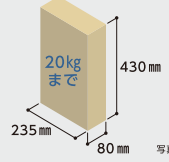

◆【LEDなし】L型切文字タイプ

ADD-3-L-HL

ADD-3-□-□ **250,000** (税別) 円

本体：ZAM\*  
 W123×H1500(1800)×D395(mm) 約36kg  
 英字：ディーン※ 塗装：半ツヤ黒色塗装  
 文字：ステンレスヘアラインL型切文字 t=2(mm)  
 宅配ボックス：扉開口寸法 W247×H448  
 宅配ボックス：受取可能最大寸法 W235×H430×D80(mm)  
 製作日数：約15営業日  
 ※書体は「ディーン」「インパクト」「新ゴR」限定です。  
 ※小文字での製作はできません。  
 ※ポストは大型郵便物 350×260×35(mm) に対応。  
 ※商品にインターホンを含みません。  
 ※完全防水ではありませんので、台風や大雨の際は荷物を取り出してください。

写真は左用(L)です

仕様 全タイプ共通

■ **ポスト** ダイヤル錠付きで安心、使い勝手の良い大容量ポスト

メール便最大サイズが受取可能

写真は左用(L)です

◀ポスト・インターホンが向かって左用(L)の場合、取出口は左開きが標準仕様です。右開きには現地で変更可能です。

防水ダイヤル錠

■ **宅配ボックス** コンパクトながら確実に受け取る、ダイヤル錠付き宅配ボックス

受取可能最大サイズ

写真は左用(L)です

◀ポスト・インターホンが向かって左用(L)の場合、取出口は左開きが標準仕様です。右開きには現地で変更可能です。

防水ダイヤル錠

写真は左開き用です

左開き用、右開き用のシールが同梱されます。

■ **インターホン** インターホン内蔵型です。

インターホン機対応表