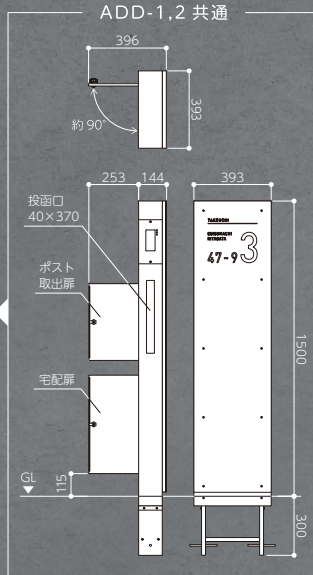

[アドレスウォール]

ADDRESS WALL

スリムで無駄のないフォルムにこだわったアドレスウォール。宅配ボックス付きで、玄関周りに必要な機能をコンパクトに一体化。スタイリッシュなデザインと特徴的なLED照明の調和が、個性溢れる空間を創り出します。

インターホニ機対応表

※商品にインターホンは含まれません。インターホニ機対応表をご確認ください。

❗ ご注文の際は、ポスト・インターホニが向かって左用(L)・右用(R)をご指定ください。

❗ 12V変圧器が必要です。P216 取付場所や環境により光の見え方が異なります。

❗ 必ずZAM®の素材特性についてP208にてご確認ください。

※ポスト・インターホニが向かって右用(R)の場合、取出口は右向きが標準仕様となります。現地でも変更可能です。

◆【LEDあり】番地メイン

ADD-1-L (電球色)

写真は左用(L)です

◆【LEDあり】番地控えめ

ADD-2-L (電球色)

写真は左用(L)です

消灯時

仕様や、宅配ボックスの使い方は P144をご参照ください。

向き(L/R) **ADD-1-□** **295,000** (税別) 円

本体：ZAM®
W144×H1500(1800)×D393(mm) 約43kg
英字：ディーノ 塗装：半ツヤ黒色塗装
文字：レーザー抜き(アクリル乳半裏あて)
宅配ボックス：扉開口寸法 W247×H448
宅配ボックス：受取可能最大寸法 W235×H430×D80(mm)
※ポストは大型郵便物 350×260×35(mm) 対応。
※商品にインターホンは含まれません。
※完全防水ではありませんので、台風や大雨の際は荷物を取り出してください。

向き(L/R) **ADD-2-□** **295,000** (税別) 円

本体：ZAM®
W144×H1500(1800)×D393(mm) 約43kg
英字：ディーノ 塗装：半ツヤ黒色塗装
文字：レーザー抜き(アクリル乳半裏あて)
宅配ボックス：扉開口寸法 W247×H448
宅配ボックス：受取可能最大寸法 W235×H430×D80(mm)
※ポストは大型郵便物 350×260×35(mm) 対応。
※商品にインターホンは含まれません。
※完全防水ではありませんので、台風や大雨の際は荷物を取り出してください。