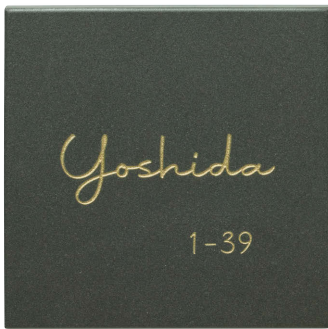

モノ

MONO

マットな質感とモノトーンの調和が、空間を洗練させる。

1,000円(税抜)

🚫 焼き物のため、ロットにより色ムラや形状・寸法の誤差があります。素材の特性としてご理解ください。

Color Variation

カラー品番をご指定ください。
※カッコ内がカラー品番です。

マットチャコール
(MCH)

マットグレー
(MGY)

マットアイボリー
(MIV)

カラー品番
TMO-1- **20,000** (税抜) 円

【マットチャコール】
約W144×H144×t10(mm) 約0.5kg
英数字：ブリーズ
文字：彫込Sゴールド塗装

カラー品番
TMO-2- **20,000** (税抜) 円

【マットグレー】
約W144×H144×t10(mm) 約0.5kg
英字：けやき明朝 R
文字：彫込Sゴールド塗装

カラー品番
TMO-3- **20,000** (税抜) 円

【マットアイボリー】
約W144×H144×t10(mm) 約0.5kg
漢字：けやき明朝 英字：けやき明朝 R
文字：彫込黒色塗装

◀ 表札シミュレーションができます。
対応商品目印は このマーク

WEBページはこちら ▶