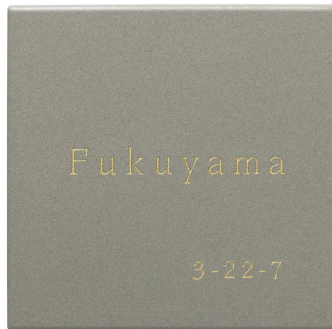

モノ

MONO

マットな質感とモノトーンの調和が、空間を洗練させる。

1,000円(税抜)

🚫 焼き物のため、ロットにより色ムラや形状・寸法の誤差があります。素材の特性としてご理解ください。

Color Variation

カラー品番をご指定ください。
※カッコ内がカラー品番です。

マットチャコール
(MCH)

マットグレー
(MGY)

マットアイボリー
(MIV)

カラー品番
TMO-1- **20,000** (税抜) 円

【マットチャコール】
約W144×H144×t10(mm) 約0.5kg
英数字：ブリーズ
文字：彫込Sゴールド塗装

カラー品番
TMO-2- **20,000** (税抜) 円

【マットグレー】
約W144×H144×t10(mm) 約0.5kg
英字：けやき明朝 R
文字：彫込Sゴールド塗装

カラー品番
TMO-3- **20,000** (税抜) 円

【マットアイボリー】
約W144×H144×t10(mm) 約0.5kg
漢字：けやき明朝 英字：けやき明朝 R
文字：彫込黒色塗装

◀ 表札シミュレーションができます。
対応商品目印は このマーク

WEBページはこちら ▶