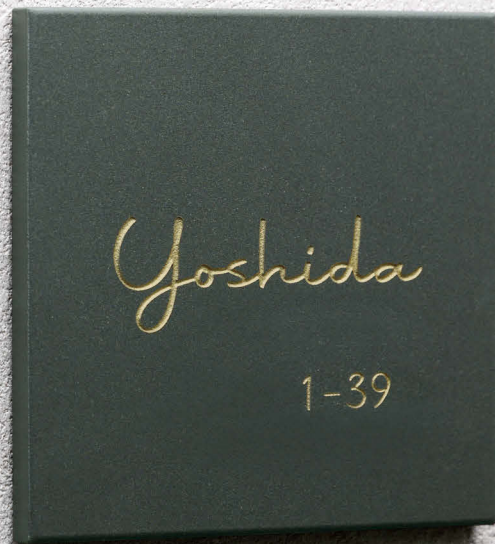

モノ

MONO

マットな質感とモノトーンの調和が、空間を洗練させる。

1,000円(税抜)

🚫 焼き物のため、ロットにより色ムラや形状・寸法の誤差があります。素材の特性としてご理解ください。

Color Variation

カラー品番をご指定ください。
※カッコ内がカラー品番です。

マットチャコール
(MCH)

マットグレー
(MGY)

マットアイボリー
(MIV)

カラー品番
TMO-1- **20,000** (税抜) 円

【マットチャコール】
約W144×H144×t10(mm) 約0.5kg
英数字：ブリーズ
文字：彫込Sゴールド塗装

カラー品番
TMO-2- **20,000** (税抜) 円

【マットグレー】
約W144×H144×t10(mm) 約0.5kg
英字：けやき明朝 R
文字：彫込Sゴールド塗装

カラー品番
TMO-3- **20,000** (税抜) 円

【マットアイボリー】
約W144×H144×t10(mm) 約0.5kg
漢字：けやき明朝 英字：けやき明朝 R
文字：彫込黒色塗装

◀ 表札シミュレーションができます。
対応商品目印は このマーク

WEBページはこちら ▶