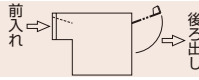

エクステリアポストG3型

お求めやすい価格の、シンプルなポストです。

ブロック埋込専用 / 口金露出タイプ

●材質 / 表面パネル: アルミ鋳物
 本体: 高耐食溶融亜鉛めっき鋼板
 裏ぶた: ポリカーボネート樹脂

プラチナステン色

カムブラック色

ピタクトシステム
宅配ボックス

ルシアス
宅配ボックス・ポスト