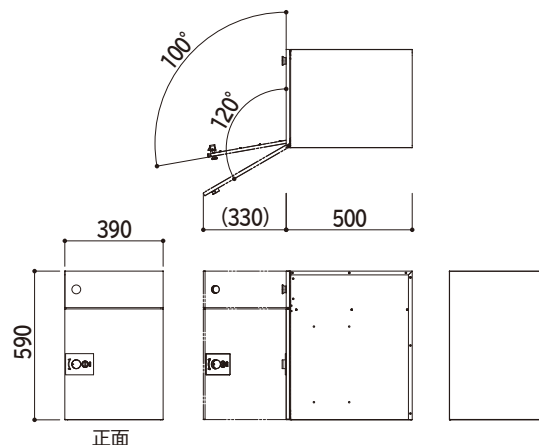

寸法図

■前入れ・後ろ出し／右(R)勝手の場合

■前入れ・前入れ／右(R)勝手の場合

●【湿式柱納まり】
ルシアス 宅配ポスト3型 前入れ・前出し

●【据置き型納まり】
宅配ポスト3型が前入れ・後ろ出し／右(R)勝手の場合

●【乾式柱納まり】
ルシアス 宅配ポスト3型 前入れ・後ろ出し

●乾式取付部品（端柱用）

●【壁埋込納まり】
宅配ポスト3型が前入れ・後ろ出し／右(R)勝手の場合

寸法図：(単位mm)

ピタクトシリーズ
ルシアス
宅配ボックス

ルシアス
宅配ボックス・ポスト

宅配ボックス・
ポスト

シンプルオ
ルシアス
宅配ボックス

シンプルオ
ルシアス
宅配ボックス

(紹介)
Pitacco
ルシアス
宅配ボックス・ポスト

フィット