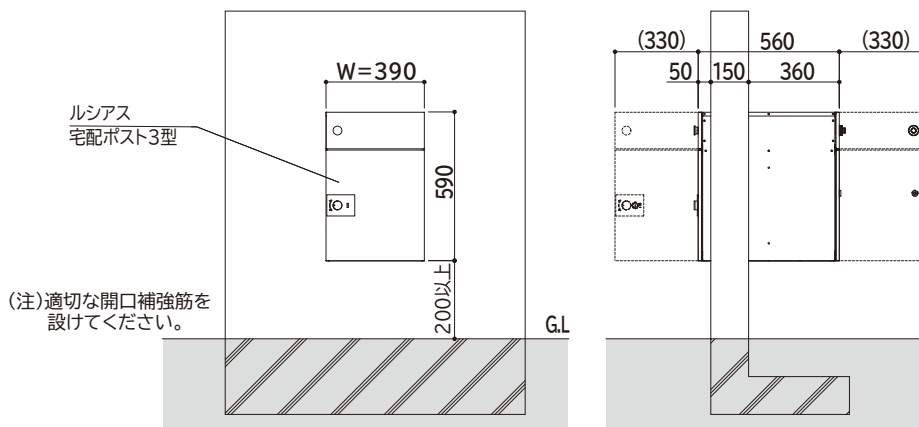

寸法図

■前入れ・後ろ出し／右(R)勝手の場合

■前入れ・前入れ／右(R)勝手の場合

●【湿式柱納まり】
ルシアス 宅配ポスト3型 前入れ・前出し

●【据置き型納まり】
宅配ポスト3型が前入れ・後ろ出し／右(R)勝手の場合

●【乾式柱納まり】
ルシアス 宅配ポスト3型 前入れ・後ろ出し

●乾式取付部品（端柱用）

●【壁埋込納まり】
宅配ポスト3型が前入れ・後ろ出し／右(R)勝手の場合

寸法図：(単位mm)

ピタクトシリーズ
ルシアス
宅配ボックス

ルシアス
宅配ボックス・ポスト

宅配ボックス・
ポスト

シンプルオ
ルシアス
宅配ボックス

シンプルオ
ルシアス
宅配ボックス

(紹介)
Pitacco
ルシアス
宅配ボックス・ポスト

フィット