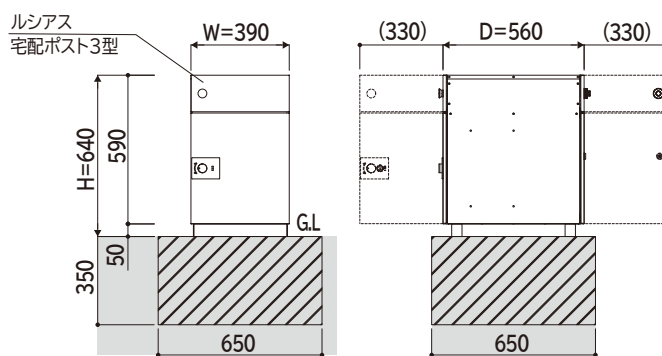

寸法図

■前入れ・後ろ出し／右(R)勝手の場合

■前入れ・前入れ／右(R)勝手の場合

●【湿式柱納まり】
ルシアス 宅配ポスト3型 前入れ・前出し

●【据置き型納まり】
宅配ポスト3型が前入れ・後ろ出し／右(R)勝手の場合

●【乾式柱納まり】
ルシアス 宅配ポスト3型 前入れ・後ろ出し

●乾式取付部品（端柱用）

●【壁埋込納まり】
宅配ポスト3型が前入れ・後ろ出し／右(R)勝手の場合

寸法図：(単位mm)

ピタクトシリーズ
ルシアス
宅配ボックス

ルシアス
宅配ボックス・ポスト

宅配ボックス・
ポスト

シンプルオ
ルシアス
宅配ボックス

シンプルオ
ルシアス
宅配ボックス

(紹介)
Pitacco
ルシアス
宅配ボックス・ポスト

フィット