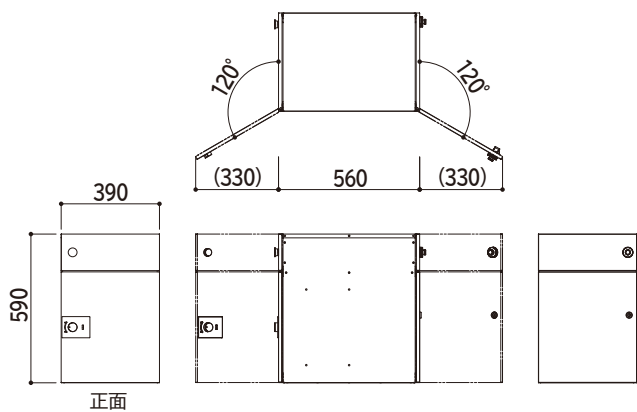

寸法図

■前入れ・後ろ出し／右(R)勝手の場合

■前入れ・前入れ／右(R)勝手の場合

●【湿式柱納まり】
ルシアス 宅配ポスト3型 前入れ・前出し

●【据置き型納まり】
宅配ポスト3型が前入れ・後ろ出し／右(R)勝手の場合

●【乾式柱納まり】
ルシアス 宅配ポスト3型 前入れ・後ろ出し

●乾式取付部品（端柱用）

●【壁埋込納まり】
宅配ポスト3型が前入れ・後ろ出し／右(R)勝手の場合

寸法図：(単位mm)

ピタクトシリーズ
ルシアス
宅配ボックス

ルシアス
宅配ボックス・ポスト

宅配ボックス・
ポスト

シンプルオ
ルシアス
宅配ボックス

シンプルオ
ルシアス
宅配ボックス

(紹介)
Pitacco
ルシアス
宅配ボックス・ポスト

フィット