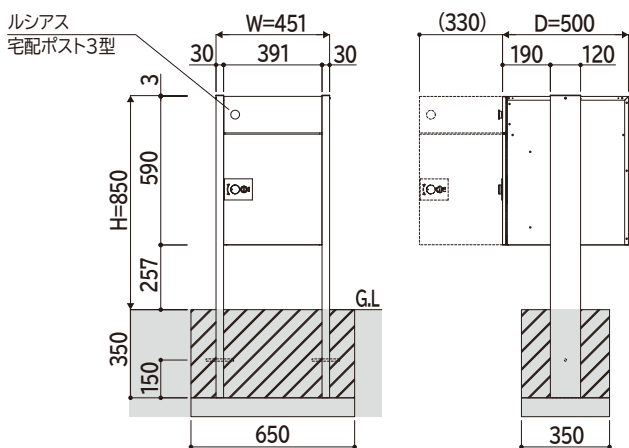

寸法図

■前入れ・後ろ出し／右(R)勝手の場合

■前入れ・前入れ／右(R)勝手の場合

●【湿式柱納まり】
ルシアス 宅配ポスト3型 前入れ・前出し

●【据置き型納まり】
宅配ポスト3型が前入れ・後ろ出し／右(R)勝手の場合

●【乾式柱納まり】
ルシアス 宅配ポスト3型 前入れ・後ろ出し

●乾式取付部品（端柱用）

●【壁埋込納まり】
宅配ポスト3型が前入れ・後ろ出し／右(R)勝手の場合

寸法図：(単位mm)

ピタクトシリーズ
ルシアス
宅配ボックス

ルシアス
宅配ボックス・ポスト

宅配ボックス・
ポスト

シンプルオ
ルシアス
宅配ボックス

シンプルオ
ルシアス
宅配ボックス

(紹介)
Pitacco
ルシアス
宅配ボックス・ポスト

フィット