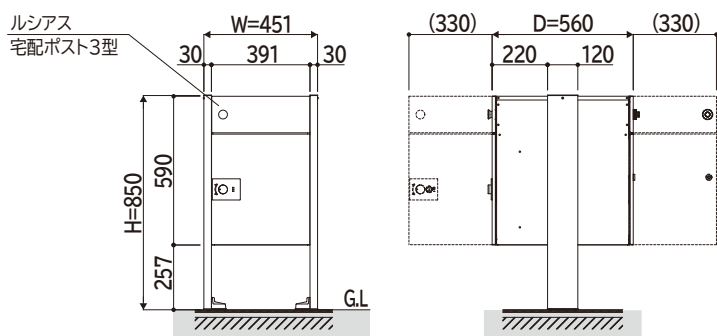

寸法図

■前入れ・後ろ出し／右(R)勝手の場合

■前入れ・前入れ／右(R)勝手の場合

●【湿式柱納まり】
ルシアス 宅配ポスト3型 前入れ・前出し

●【据置き型納まり】
宅配ポスト3型が前入れ・後ろ出し／右(R)勝手の場合

●【乾式柱納まり】
ルシアス 宅配ポスト3型 前入れ・後ろ出し

●乾式取付部品（端柱用）

●【壁埋込納まり】
宅配ポスト3型が前入れ・後ろ出し／右(R)勝手の場合

寸法図：(単位mm)

ピタクトシリーズ
ルシアス
宅配ボックス

ルシアス
宅配ボックス・ポスト

宅配ボックス・
ポスト

シンプルオ
ルシアス
宅配ボックス

シンプルオ
ルシアス
宅配ボックス

(紹介)
Pitacco
ルシアス
宅配ボックス・ポスト

フィット