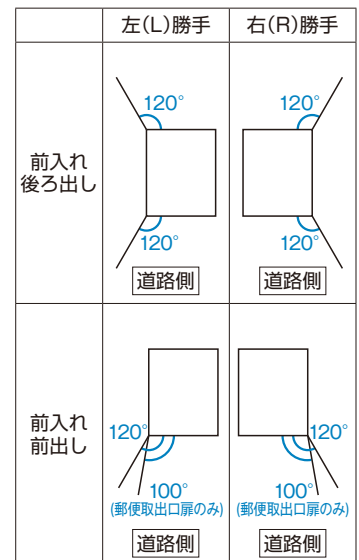

### 仕様

	材質	本体	
		高耐食溶融めっき鋼板 t0.8mm	ステンレス鋼板 t0.8mm
前入れ 後ろ出し	サイズ	郵便投入口扉	ステンレス鋼板 t0.8mm
		郵便取出口扉	ステンレス鋼板 t0.8mm
		宅配投入口扉	ステンレス鋼板 t0.8mm
		宅配取出口扉	ステンレス鋼板 t0.8mm
		外形寸法	W390mm×D560mm×H590mm
	郵便投入口寸法	W321mm×H36.5mm	
	郵便ポスト内寸	W386mm×D496mm×H137mm	
	宅配ボックス受取可能寸法	W330mm×D460mm×H380mm	
宅配ボックス受取可能重量		20kg	
製品重量		16kg	
前入れ 前出し	サイズ	郵便投入口扉	ステンレス鋼板 t0.8mm
		郵便取出口扉	ステンレス鋼板 t0.8mm
		宅配投入口扉	ステンレス鋼板 t0.8mm
		宅配取出口扉	ステンレス鋼板 t0.8mm
		外形寸法	W390mm×D500mm×H590mm
	郵便投入口寸法	W321mm×H36.5mm	
	郵便ポスト内寸	W386mm×D439mm×H137mm	
	宅配ボックス受取可能寸法	W330mm×D450mm×H380mm	
宅配ボックス受取可能重量		20kg	
製品重量		14kg	