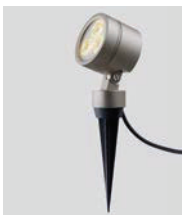

スパイクスポットライト

シャイングレー
8 VLK06 SC

オータムブラウン
8 VLK06 AB

ブラック
8 VLK06 BK

LED
SSP-G1型 45° ¥26,500

消費電力:3.1W(LED1個) 器具光束:231lm
灯具 [径φ45・L72・H(高さ)121]

- スパイク施工用/防噴流型
- パネル:強化ガラス
- 本体:アルミダイカスト(各色)
- ケーブル長3m(防水コネクター付)
- 可動範囲上下100度
- 固有エネルギー消費効率74.5lm/W

ブラック
照度角15°: 8 VLK07 BK
照度角45°: 8 VLK08 BK

LED
SSP-G2型 15° ¥36,000

消費電力:6.0W(LED1個) 器具光束:454lm
灯具 [径φ65・L82・H(高さ)141]

- スパイク施工用/防噴流型
- パネル:強化ガラス
- 本体:アルミダイカスト(各色)
- ケーブル長3m(防水コネクター付)
- 可動範囲上下100度
- 固有エネルギー消費効率75.7lm/W

※配線を切詰・延長する場合、「防水ジョイント」とセットで使用してください。

※冠水するおそれがあるところへは設置しないでください。

電源ケーブル	DC12V 電気代/月:¥44	電球色:2700K Ra70
--------	--------------------	-------------------

LED
SSP-G2型 45° ¥36,000

消費電力:6.0W(LED1個) 器具光束:411lm
灯具 [径φ65・L82・H(高さ)141]

- スパイク施工用/防噴流型
- パネル:強化ガラス
- 本体:アルミダイカスト(各色)
- ケーブル長3m(防水コネクター付)
- 可動範囲上下100度
- 固有エネルギー消費効率68.5lm/W

※配線を切詰・延長する場合、「防水ジョイント」とセットで使用してください。

※冠水するおそれがあるところへは設置しないでください。

電源ケーブル	DC12V 電気代/月:¥44	電球色:2700K Ra70
--------	--------------------	-------------------