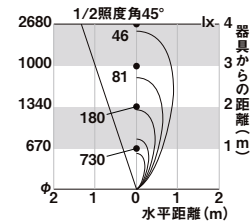

LED
SSP-G2型 45° ¥36,000

消費電力:6.0W(LED1個) 器具光束:411lm
灯具 [径φ65・L82・H(高さ)141]

- ●スパイク施工用/防噴流型
- ●パネル:強化ガラス
- ●本体:アルミダイカスト(各色)
- ●ケーブル長3m(防水コネクター付)
- ●可動範囲上下100度
- ●固有エネルギー消費効率68.5lm/W

※配線を切詰・延長する場合、「防水ジョイント」とセットで使用してください。

※冠水するおそれがあるところへは設置しないでください。

電源ケーブル	DC12V 電気代/月:¥44	電球色:2700K Ra70