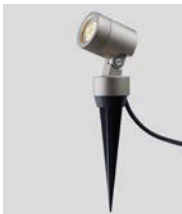

スパイクスポットライト

シャイングレー
8 VLK06 SC

オータムブラウン
8 VLK06 AB

ブラック
8 VLK06 BK

LED
SSP-G1型 45° ¥26,500

消費電力:3.1W(LED1個) 器具光束:231lm
灯具 [径φ45・L72・H(高さ)121]

- スパイク施工用/防噴流型
- パネル:強化ガラス
- 本体:アルミダイカスト(各色)
- ケーブル長3m(防水コネクター付)
- 可動範囲上下100度
- 固有エネルギー消費効率74.5lm/W

※配線を切詰・延長する場合、「防水ジョイント」とセットで使用してください。

※冠水するおそれがあるところへは設置しないでください。

電源ケーブル	DC12V 電気代/月:¥23	電球色:2700K Ra70
--------	--------------------	-------------------

シャイングレー
照度角15°: 8 VLK07 SC
照度角45°: 8 VLK08 SC

オータムブラウン
照度角15°: 8 VLK07 AB
照度角45°: 8 VLK08 AB

ブラック
照度角15°: 8 VLK07 BK
照度角45°: 8 VLK08 BK

LED
SSP-G2型 15° ¥36,000

消費電力:6.0W(LED1個) 器具光束:454lm
灯具 [径φ65・L82・H(高さ)141]

- スパイク施工用/防噴流型
- パネル:強化ガラス
- 本体:アルミダイカスト(各色)
- ケーブル長3m(防水コネクター付)
- 可動範囲上下100度
- 固有エネルギー消費効率75.7lm/W

- スパイク施工用/防噴流型
- パネル:強化ガラス
- 本体:アルミダイカスト(各色)
- ケーブル長3m(防水コネクター付)
- 可動範囲上下100度
- 固有エネルギー消費効率68.5lm/W

※配線を切詰・延長する場合、「防水ジョイント」とセットで使用してください。

※冠水するおそれがあるところへは設置しないでください。

電源ケーブル	DC12V 電気代/月:¥44	電球色:2700K Ra70
--------	--------------------	-------------------