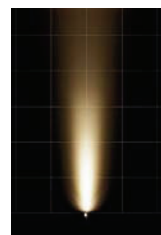

LED
SSP-G3型 15° ¥54,500

消費電力:15.0W(LED3個) 器具光束:1091lm
灯具 [径φ105・L82・H(高さ)181]

- ●スパイク施工用/防噴流型
- ●パネル:強化ガラス
- ●本体:アルミダイカスト(各色)
- ●ケーブル長3m(防水コネクター付)
- ●可動範囲上下100度
- ●固有エネルギー消費効率72.7lm/W

※配線を切詰・延長する場合、「防水ジョイント」とセットで使用してください。

※冠水するおそれがあるところへは設置しないでください。

電源ケーブル	DC12V 電気代/月:¥111	電球色:2700K Ra70