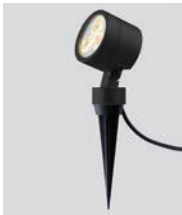

スパイクスポットライト

シャイングレー
8 VLK06 SC

オータムブラウン
8 VLK06 AB

ブラック
8 VLK06 BK

LED
SSP-G1型 45° ¥26,500

消費電力:3.1W(LED1個) 器具光束:231lm
灯具 [径φ45・L72・H(高さ)121]

- スパイク施工用/防噴流型
- パネル:強化ガラス
- 本体:アルミダイカスト(各色)
- ケーブル長3m(防水コネクター付)
- 可動範囲上下100度
- 固有エネルギー消費効率74.5lm/W

ブラック
照度角15°: 8 VLK07 BK
照度角45°: 8 VLK08 BK

LED
SSP-G2型 15° ¥36,000

消費電力:6.0W(LED1個) 器具光束:454lm
灯具 [径φ65・L82・H(高さ)141]

- スパイク施工用/防噴流型
- パネル:強化ガラス
- 本体:アルミダイカスト(各色)
- ケーブル長3m(防水コネクター付)
- 可動範囲上下100度
- 固有エネルギー消費効率75.7lm/W

- スパイク施工用/防噴流型
- パネル:強化ガラス
- 本体:アルミダイカスト(各色)
- ケーブル長3m(防水コネクター付)
- 可動範囲上下100度
- 固有エネルギー消費効率68.5lm/W

※配線を切詰・延長する場合、「防水ジョイント」とセットで使用してください。

※冠水するおそれがあるところへは設置しないでください。

電源ケーブル	DC12V 電気代/月:¥44	電球色:2700K Ra70
--------	--------------------	-------------------

シャイングレー
照度角15°: 8 VLK09 SC
照度角45°: 8 VLK10 SC

オータムブラウン
照度角15°: 8 VLK09 AB
照度角45°: 8 VLK10 AB

ブラック
照度角15°: 8 VLK09 BK
照度角45°: 8 VLK10 BK

LED
SSP-G3型 15° ¥54,500

消費電力:15.0W(LED3個) 器具光束:1091lm
灯具 [径φ105・L82・H(高さ)181]