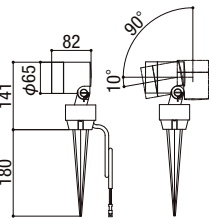

スパイクスポットライト

シャイングレー
8 VLK06 SC

オータムブラウン
8 VLK06 AB

ブラック
8 VLK06 BK

LED
SSP-G1型 45° ¥26,500

消費電力:3.1W(LED1個) 器具光束:231lm
灯具 [径φ45・L72・H(高さ)121]

- スパイク施工用/防噴流型
- パネル:強化ガラス
- 本体:アルミダイカスト(各色)
- ケーブル長3m(防水コネクター付)
- 可動範囲上下100度
- 固有エネルギー消費効率74.5lm/W

ブラック
照度角15°: 8 VLK07 BK
照度角45°: 8 VLK08 BK

LED
SSP-G2型 15° ¥36,000

消費電力:6.0W(LED1個) 器具光束:454lm
灯具 [径φ65・L82・H(高さ)141]

- スパイク施工用/防噴流型
- パネル:強化ガラス
- 本体:アルミダイカスト(各色)
- ケーブル長3m(防水コネクター付)
- 可動範囲上下100度
- 固有エネルギー消費効率75.7lm/W

- スパイク施工用/防噴流型
- パネル:強化ガラス
- 本体:アルミダイカスト(各色)
- ケーブル長3m(防水コネクター付)
- 可動範囲上下100度
- 固有エネルギー消費効率72.7lm/W

※配線を切詰・延長する場合、「防水ジョイント」とセットで使用してください。

※冠水するおそれがあるところへは設置しないでください。

電源ケーブル	DC12V 電気代/月:¥111	電球色:2700K Ra70
--------	---------------------	-------------------

LED
SSP-G3型 45° ¥54,500

消費電力:15.0W(LED3個) 器具光束:970lm
灯具 [径φ105・L82・H(高さ)181]

- スパイク施工用/防噴流型
- パネル:強化ガラス
- 本体:アルミダイカスト(各色)
- ケーブル長3m(防水コネクター付)
- 可動範囲上下100度
- 固有エネルギー消費効率64.7lm/W

※配線を切詰・延長する場合、「防水ジョイント」とセットで使用してください。