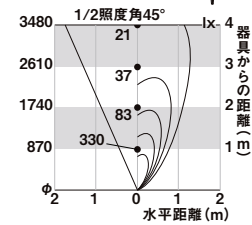

スパイクスポットライト

LED
SSP-G1型 45° ¥26,500

消費電力:3.1W(LED1個) 器具光束:231lm
灯具 [径φ45・L72・H(高さ)121]

- ●スパイク施工用/防噴流型
- ●パネル:強化ガラス
- ●本体:アルミダイカスト(各色)
- ●ケーブル長3m(防水コネクター付)
- ●可動範囲上下100度
- ●固有エネルギー消費効率74.5lm/W

※配線を切詰・延長する場合、「防水ジョイント」とセットで使用してください。

※冠水するおそれがあるところへは設置しないでください。

電源ケーブル	DC12V 電気代/月:¥23	電球色:2700K Ra70

LED
SSP-G2型 15° ¥36,000

消費電力:6.0W(LED1個) 器具光束:454lm
灯具 [径φ65・L82・H(高さ)141]

- ●スパイク施工用/防噴流型
- ●パネル:強化ガラス
- ●本体:アルミダイカスト(各色)
- ●ケーブル長3m(防水コネクター付)
- ●可動範囲上下100度
- ●固有エネルギー消費効率75.7lm/W

※配線を切詰・延長する場合、「防水ジョイント」とセットで使用してください。

※冠水するおそれがあるところへは設置しないでください。

電源ケーブル	DC12V 電気代/月:¥44	電球色:2700K Ra70

LED
SSP-G2型 45° ¥36,000

消費電力:6.0W(LED1個) 器具光束:411lm
灯具 [径φ65・L82・H(高さ)141]

- ●スパイク施工用/防噴流型
- ●パネル:強化ガラス
- ●本体:アルミダイカスト(各色)
- ●ケーブル長3m(防水コネクター付)
- ●可動範囲上下100度
- ●固有エネルギー消費効率68.5lm/W

※配線を切詰・延長する場合、「防水ジョイント」とセットで使用してください。

※冠水するおそれがあるところへは設置しないでください。

電源ケーブル	DC12V 電気代/月:¥44	電球色:2700K Ra70

LED
SSP-G3型 15° ¥54,500

消費電力:15.0W(LED3個) 器具光束:1091lm
灯具 [径φ105・L82・H(高さ)181]

- ●スパイク施工用/防噴流型
- ●パネル:強化ガラス
- ●本体:アルミダイカスト(各色)
- ●ケーブル長3m(防水コネクター付)
- ●可動範囲上下100度
- ●固有エネルギー消費効率72.7lm/W

※配線を切詰・延長する場合、「防水ジョイント」とセットで使用してください。

※冠水するおそれがあるところへは設置しないでください。

電源ケーブル	DC12V 電気代/月:¥111	電球色:2700K Ra70

LED
SSP-G3型 45° ¥54,500

消費電力:15.0W(LED3個) 器具光束:970lm
灯具 [径φ105・L82・H(高さ)181]

- ●スパイク施工用/防噴流型
- ●パネル:強化ガラス
- ●本体:アルミダイカスト(各色)
- ●ケーブル長3m(防水コネクター付)
- ●可動範囲上下100度
- ●固有エネルギー消費効率64.7lm/W

※配線を切詰・延長する場合、「防水ジョイント」とセットで使用してください。

※冠水するおそれがあるところへは設置しないでください。

電源ケーブル	DC12V 電気代/月:¥111	電球色:2700K Ra70

DC12V
美彩シリーズ
AC100V
フロントスポットライト
AC100V
門柱灯
AC100V
門袖灯
AC100V
表札灯
エクステリアライト
AC100V
ブロックライト
AC100V
ステップライト
AC100V
スポットライト
AC100V
ガーデンライト
AC100V
ポーチライト
AC100V
ダウンライト
AC100V
カーポートライト
オプション
LED電球
MDライト