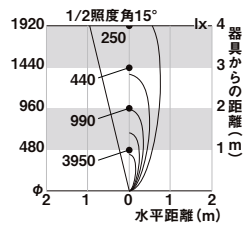

LED
SSP-G3型 15° ¥54,500

消費電力:15.0W(LED3個) 器具光束:1091lm
灯具 [径φ105・L82・H(高さ)181]

- ●スパイク施工用/防噴流型
- ●パネル:強化ガラス
- ●本体:アルミダイカスト(各色)
- ●ケーブル長3m(防水コネクター付)
- ●可動範囲上下100度
- ●固有エネルギー消費効率72.7lm/W

※配線を切詰・延長する場合、「防水ジョイント」とセットで使用してください。

※冠水するおそれがあるところへは設置しないでください。

電源ケーブル	DC12V 電気代/月:¥111	電球色:2700K Ra70