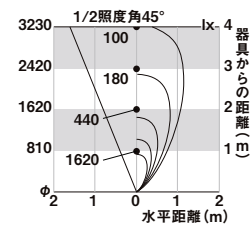

LED
SSP-G3型 45° ¥54,500

消費電力:15.0W(LED3個) 器具光束:970lm
灯具 [径φ105・L82・H(高さ)181]

- ●スパイク施工用/防噴流型
- ●パネル:強化ガラス
- ●本体:アルミダイカスト(各色)
- ●ケーブル長3m(防水コネクター付)
- ●可動範囲上下100度
- ●固有エネルギー消費効率64.7lm/W

※配線を切詰・延長する場合、「防水ジョイント」とセットで使用してください。

※冠水するおそれがあるところへは設置しないでください。

電源ケーブル	DC12V 電気代/月:¥111	電球色:2700K Ra70