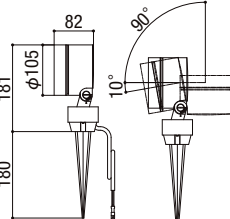

オータムブラウン
照度角15°: 8 VLK09 AB
照度角45°: 8 VLK10 AB