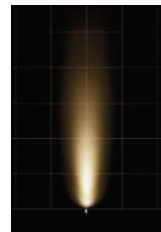

LED
SSP-G2型 15° ¥36,000

消費電力:6.0W(LED1個) 器具光束:454lm
灯具 [径φ65・L82・H(高さ)141]

- ●スパイク施工用/防噴流型
- ●パネル:強化ガラス
- ●本体:アルミダイカスト(各色)
- ●ケーブル長3m(防水コネクター付)
- ●可動範囲上下100度
- ●固有エネルギー消費効率75.7lm/W

※配線を切詰・延長する場合、「防水ジョイント」とセットで使用してください。

※冠水するおそれがあるところへは設置しないでください。

電源ケーブル	DC12V 電気代/月:¥44	電球色:2700K Ra70