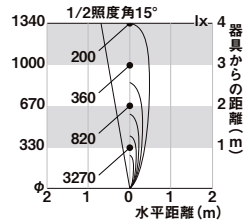

LED
SSP-G2型 15° ¥36,000

消費電力:6.0W(LED1個) 器具光束:454lm
灯具 [径φ65・L82・H(高さ)141]

- ●スパイク施工用/防噴流型
- ●パネル:強化ガラス
- ●本体:アルミダイカスト(各色)
- ●ケーブル長3m(防水コネクター付)
- ●可動範囲上下100度
- ●固有エネルギー消費効率75.7lm/W

※配線を切詰・延長する場合、「防水ジョイント」とセットで使用してください。

※冠水するおそれがあるところへは設置しないでください。

電源ケーブル	DC12V 電気代/月:¥44	電球色:2700K Ra70