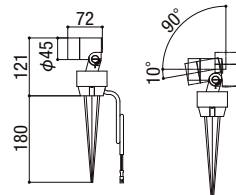

スパイクスポットライト

LED
SSP-G1型 45° ¥26,500

消費電力:3.1W(LED1個) 器具光束:231lm
灯具 [径φ45・L72・H(高さ)121]

- ●スパイク施工用/防噴流型
- ●パネル:強化ガラス
- ●本体:アルミダイカスト(各色)
- ●ケーブル長3m(防水コネクター付)
- ●可動範囲上下100度
- ●固有エネルギー消費効率74.5lm/W

※配線を切詰・延長する場合、「防水ジョイント」とセットで使用してください。

※冠水するおそれがあるところへは設置しないでください。

電源ケーブル	DC12V 電気代/月:¥23	電球色:2700K Ra70

LED
SSP-G2型 15° ¥36,000

消費電力:6.0W(LED1個) 器具光束:454lm
灯具 [径φ65・L82・H(高さ)141]

- ●スパイク施工用/防噴流型
- ●パネル:強化ガラス
- ●本体:アルミダイカスト(各色)
- ●ケーブル長3m(防水コネクター付)
- ●可動範囲上下100度
- ●固有エネルギー消費効率75.7lm/W

※配線を切詰・延長する場合、「防水ジョイント」とセットで使用してください。

※冠水するおそれがあるところへは設置しないでください。

電源ケーブル	DC12V 電気代/月:¥44	電球色:2700K Ra70

LED
SSP-G2型 45° ¥36,000

消費電力:6.0W(LED1個) 器具光束:411lm
灯具 [径φ65・L82・H(高さ)141]

- ●スパイク施工用/防噴流型
- ●パネル:強化ガラス
- ●本体:アルミダイカスト(各色)
- ●ケーブル長3m(防水コネクター付)
- ●可動範囲上下100度
- ●固有エネルギー消費効率68.5lm/W

※配線を切詰・延長する場合、「防水ジョイント」とセットで使用してください。

※冠水するおそれがあるところへは設置しないでください。

電源ケーブル	DC12V 電気代/月:¥44	電球色:2700K Ra70

LED
SSP-G3型 15° ¥54,500

消費電力:15.0W(LED3個) 器具光束:1091lm
灯具 [径φ105・L82・H(高さ)181]

- ●スパイク施工用/防噴流型
- ●パネル:強化ガラス
- ●本体:アルミダイカスト(各色)
- ●ケーブル長3m(防水コネクター付)
- ●可動範囲上下100度
- ●固有エネルギー消費効率72.7lm/W

※配線を切詰・延長する場合、「防水ジョイント」とセットで使用してください。

※冠水するおそれがあるところへは設置しないでください。

電源ケーブル	DC12V 電気代/月:¥111	電球色:2700K Ra70

LED
SSP-G3型 45° ¥54,500

消費電力:15.0W(LED3個) 器具光束:970lm
灯具 [径φ105・L82・H(高さ)181]

- ●スパイク施工用/防噴流型
- ●パネル:強化ガラス
- ●本体:アルミダイカスト(各色)
- ●ケーブル長3m(防水コネクター付)
- ●可動範囲上下100度
- ●固有エネルギー消費効率64.7lm/W

※配線を切詰・延長する場合、「防水ジョイント」とセットで使用してください。

※冠水するおそれがあるところへは設置しないでください。

電源ケーブル	DC12V 電気代/月:¥111	電球色:2700K Ra70

DC12V
美彩シリーズ
AC100V
フロントスポットライト
AC100V
門柱灯
AC100V
門袖灯
AC100V
表札灯
エクステリアライト
AC100V
ブロックライト
AC100V
ステップライト
AC100V
スポットライト
AC100V
ガーデンライト
AC100V
ポーチライト
AC100V
ダウンライト
AC100V
カーポートライト
オプション
LED電球
MDライト