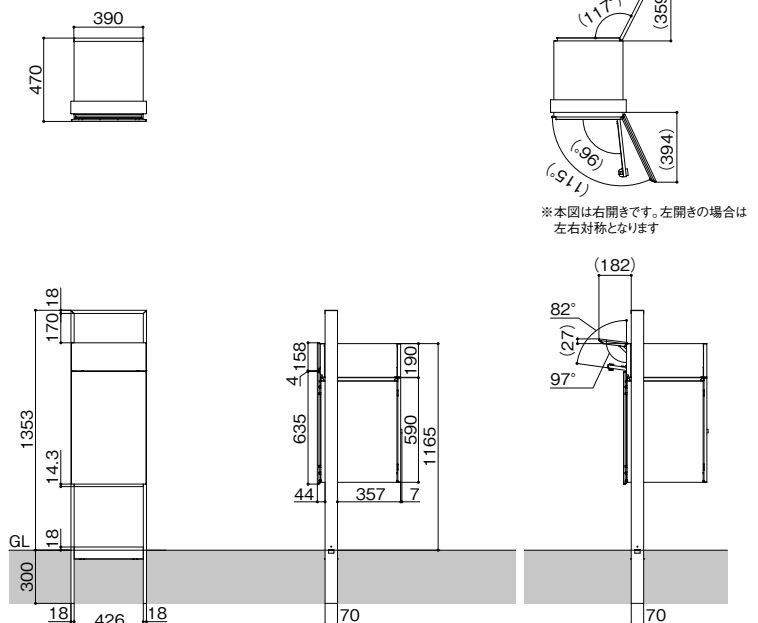

●寸法図(単位mm)

前入れ後取り出し仕様

前入れ前取り出し仕様

宅配ボックス
ラインアップ

宅配ボックス

宅配ボックス
ポスト・機能門柱

ポスト
ラインアップ

ポスト

機能門柱
ラインアップ
(ウォール型)

機能門柱 F K
ウォールスクリーン
有孔フロアウォール

機能門柱
ラインアップ
(ホール型)

スマート宅配
ポスト

機能門柱 F F
機能門柱 F T

機能門柱 F S
ウィルモタン
機能門柱 F・F W

アクシィ
ユーロシリーズ
スクリーン

ウィルモタンスリム
ルミフェイス
スリムスクエア