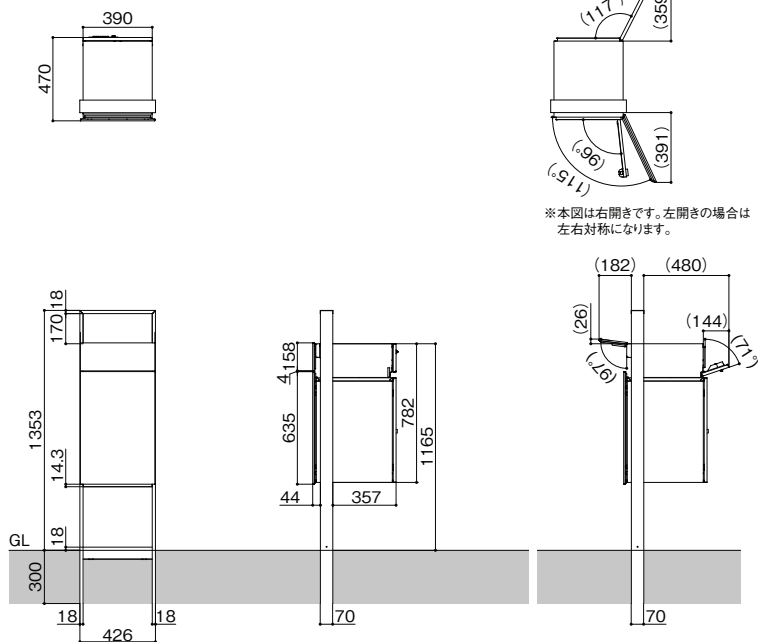

●寸法図(単位mm)

前入れ後取り出し仕様

前入れ前取り出し仕様

宅配ボックス
ラインアップ

宅配ボックス

宅配ボックス
ポスト・機能門柱

ポスト
ラインアップ

ポスト

機能門柱
ラインアップ
(ウォール型)

機能門柱 F K
ウォールスクリーン
有孔フロアウォール

機能門柱
ラインアップ
(ホール型)

スマート宅配
ポスト

機能門柱 F F
機能門柱 F T

機能門柱 F S
ウィルモタン
機能門柱 F・F W

アクシィ
ユーロシリーズ
スクリーン

ウィルモタンスリム
ルミフェイス
スリムスクエア