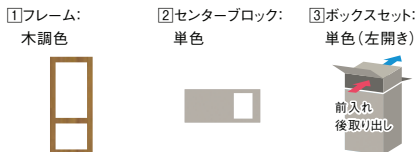

基本構成

オプション

- ④照明※: サインライト+フットライト +¥41,400
- ⑤サイン※: チタン切り文字サイン +¥91,800

KOBAYASHI

2-①	2-②	2-③	2-④
① オーク ② プレーンホワイト(エンボス調) ③ プレーンホワイト(エンボス調)	① オーク ② プレーンホワイト(エンボス調) ③ ディープグレー	① チェリーウッド ② ブラック(エンボス調) ③ ブラック(エンボス調)	① チェリーウッド ② プレーンホワイト(エンボス調) ③ ブラック(エンボス調)
おすすめ品番 MFF-WQ-NR-HH-D-HH-Z2-B	おすすめ品番 MFF-WQ-NR-HH-D-FN-Z2-B	おすすめ品番 MFF-WP-NR-BK-D-BK-Z2-B	おすすめ品番 MFF-WP-NR-HH-D-BK-Z2-B

セット3

セット価格 ¥273,800