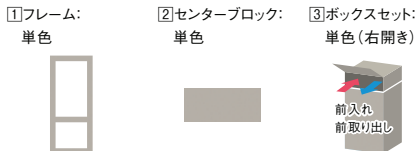

機能門柱FF

主要材質	ボックス本体	めっき鋼板・ポリカーボネート (ポスト部投函窓)	色	本体	ブラック(エンボス調) ディープグレー ブラック(エンボス調)	プレーンホワイト(エンボス調) ディープグレー	シャイングレー	クリエモカ	チェリーウッド	オーク	クリエダーク
	センターブロック	アルミ形材・ラッピング形材		センターブロック	ブラック(エンボス調) プレーンホワイト(エンボス調)	プレーンホワイト(エンボス調) シャイングレー	クリエモカ	チェリーウッド	オーク		
	フレーム	アルミ形材・ラッピング形材※		フレーム	ブラック(エンボス調) プレーンホワイト(エンボス調)	シャイングレー	クリエモカ	チェリーウッド	オーク		

※上機部はアルミダイカスト

セット1

セット価格 ¥264,300

基本構成

オプション

- ④照明※: サインライト +¥25,800
- ⑤サイン※: 切り文字サイン +¥54,900

Kobayashi

1-①	1-②	1-③	1-④
① ブラック(エンボス調) ② プレーンホワイト(エンボス調) ③ プレーンホワイト(エンボス調)	① ブラック(エンボス調) ② プレーンホワイト(エンボス調) ③ ブラック(エンボス調)	① プレーンホワイト(エンボス調) ② プレーンホワイト(エンボス調) ③ プレーンホワイト(エンボス調)	① プレーンホワイト(エンボス調) ② ブラック(エンボス調) ③ ブラック(エンボス調)
おすすめ品番 MFF-BK-R-HH-A-HH-Z2-B	おすすめ品番 MFF-BK-R-HH-A-BK-Z2-B	おすすめ品番 MFF-HH-R-HH-A-HH-Z2-B	おすすめ品番 MFF-HH-R-BK-A-BK-Z2-B

セット2

セット価格 ¥290,800