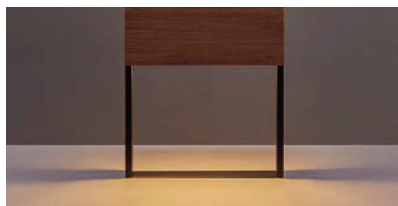

オプション

照明

機能門柱を引き立てる2つのライト。粒を見せない美しい配光のあかりを駆使することで、魅せるエントランスを演出します。

LEDサインライト

フレーム上部からムラの無いあかりが美しくサインを照らします。

LEDフットライト

ボックス下部から足元をライトアップ。植栽の演出にも効果的です。

仕様

サインライト+フットライト

サインライト

サイン

デザイン、書体によって印象が大きく変わるので、オリジナリティのあるサインがでか上がります。

チタン切り文字サイン

チタン切り文字サイン

切り文字サインF(W220)

切り文字サイン(大)(中)(小)