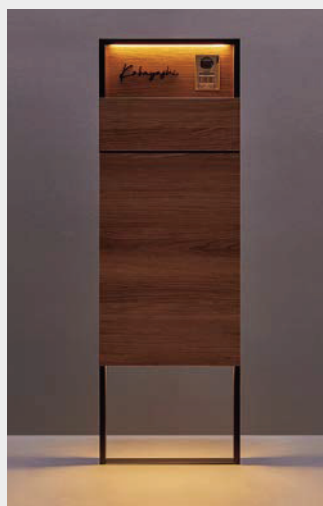

オプション

照明

機能門柱を引き立てる2つのライト。粒を見せない美しい配光のあかりを駆使することで、魅せるエントランスを演出します。

LEDサインライト

フレーム上部からムラの無いあかりが美しくサインを照らします。

LEDフットライト

ボックス下部から足元をライトアップ。植栽の演出にも効果的です。

仕様

サインライト+フットライト

サインライト

サイン

デザイン、書体によって印象が大きく変わるので、オリジナリティのあるサインがでか上がります。

チタン切り文字サイン

チタン切り文字サイン

切り文字サインF(W220)

切り文字サイン(大)(中)(小)