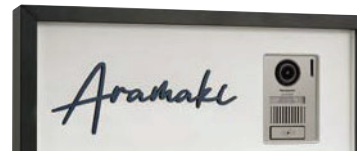

オプション

照明

機能門柱を引き立てる2つのライト。粒を見せない美しい配光のあかりを駆使することで、魅せるエントランスを演出します。

LEDサインライト

フレーム上部からムラの無いあかりが美しくサインを照らします。

LEDフットライト

ボックス下部から足元をライトアップ。植栽の演出にも効果的です。

仕様

サインライト+フットライト

サインライト

サイン

デザイン、書体によって印象が大きく変わるので、オリジナリティのあるサインがでか上がります。

チタン切り文字サイン

チタン切り文字サイン

切り文字サインF(W220)

切り文字サイン(大)(中)(小)