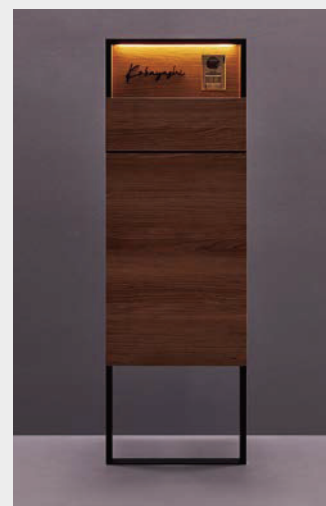

オプション

照明

機能門柱を引き立てる2つのライト。粒を見せない美しい配光のあかりを駆使することで、魅せるエントランスを演出します。

LEDサインライト

フレーム上部からムラの無いあかりが美しくサインを照らします。

LEDフットライト

ボックス下部から足元をライトアップ。植栽の演出にも効果的です。

仕様

サインライト+フットライト

サインライト

サイン

デザイン、書体によって印象が大きく変わるので、オリジナリティのあるサインがでか上がります。

チタン切り文字サイン

チタン切り文字サイン

切り文字サインF(W220)

切り文字サイン(大)(中)(小)