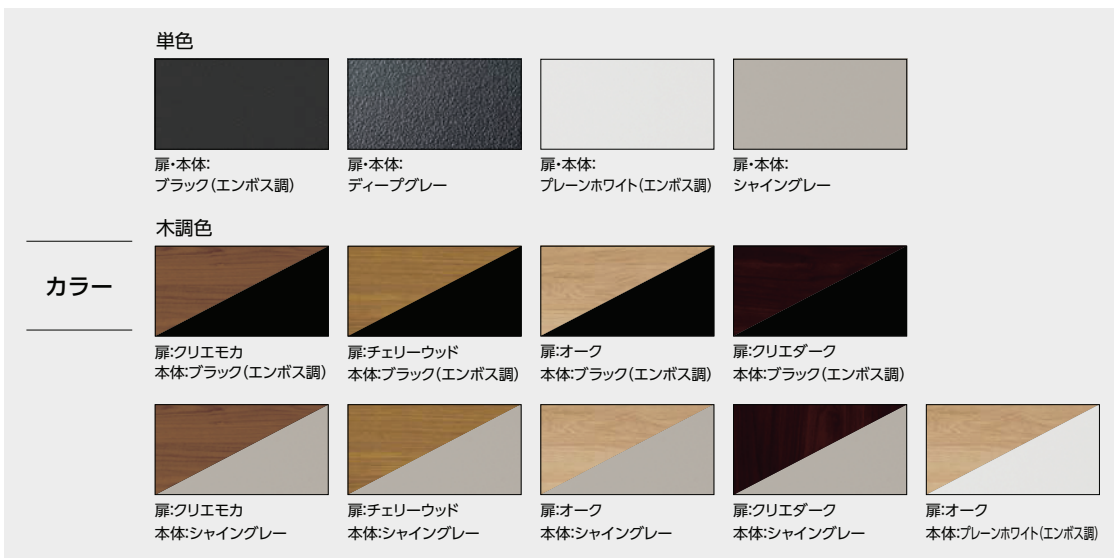

ボックスセットKN

※ボックスセットKNの郵便ポスト部分はエキスポート KNですが、投函口の扉のサイズを変更しています。
商品の色は印刷の性質上、実物と多少違うことがあります。表示価格には消費税・工事費・配送費は含まれていません。

宅配ボックス
ラインアップ

宅配ボックス

宅配ボックス
ポスト・機能門柱

ポスト
ラインアップ

ポスト

機能門柱
ラインアップ
(ウォール型)

機能門柱FK
ウォールスタン
有孔ウォール

機能門柱
ラインアップ
(ポール型)

スマート宅配
ポスト

機能門柱FF
機能門柱FT

機能門柱FS
ウィルモタン
アクシイ
ユーロフリース
スクリーン

ウルモタン
スリムスクエア

デザイナー
オーナメント
ブレンホワイト