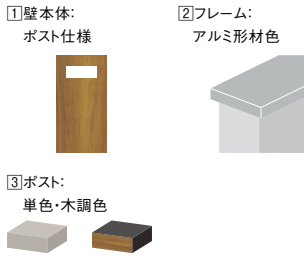

セット3

セット価格 ¥260,100

セット価格 ¥267,500

基本構成

オプション

- ① チェリーウッド
  - ② ブラック
  - ③ ブラック (エンボス調)
- おすすめ品番  
MFK-WP-H-BK-A-Z-A-BK-B

- ① オーク
  - ② シャイングレー
  - ③ プレーンホワイト (エンボス調)
- おすすめ品番  
MFK-WQ-H-SC-A-Z-A-HH-B

- ① ノーブルストーン
  - ② ブラック
  - ③ チェリーウッド+ブラック (エンボス調)
- おすすめ品番  
MFK-XN-H-BK-A-Z-A-PT-B

- ① ノーブルストーン
  - ② シャイングレー
  - ③ オーク+プレーンホワイト (エンボス調)
- おすすめ品番  
MFK-XN-H-SC-A-Z-A-ZS-B

カラーアレンジ

フレームアレンジ

セット4

セット価格 ¥424,000

セット価格 ¥455,000

- ① ハーベストグレー
  - ③ ブラック (エンボス調)
- おすすめ品番  
MFK-XJ-S-Z-C-C-B-BK-B

- ① ハーベストグレー
  - ③ シャイングレー
- おすすめ品番  
MFK-XJ-S-Z-C-C-B-SC-B

- ① ハーベストグレー
  - ③ チェリーウッド+ブラック (エンボス調)
- おすすめ品番  
MFK-XJ-S-Z-C-C-B-PT-B

- ① ハーベストグレー
  - ③ オーク+ブラック (エンボス調)
- おすすめ品番  
MFK-XJ-S-Z-C-C-B-KR-B

注意

- 本体(パネル)は衝撃を受けると表面にへこみを生じます。部分的に修復することはできませんのでご注意ください。
- 本体(パネル)の端面は角当てにより変形しやすいため、運搬や施工時には十分にご注意ください。
- textoneの注意
- ・表面のお掃除をする際にはブラシ、高圧洗浄機等は使用しないでください。お手入れの詳細は取扱説明書をご覧ください。
- ・壁の有機成分が浮き出てくる場合があります。
- ・壁本体は重量物になりますので、危険を避けるために作業人数を2~3人確保してください。壁本体約45kg