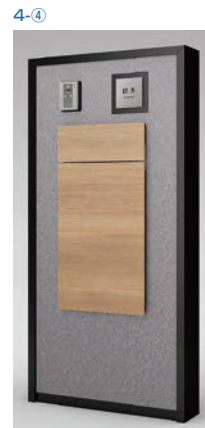

セット3

セット価格 ¥260,100

セット価格 ¥267,500

基本構成

オプション

- ① チェリーウッド
  - ② ブラック
  - ③ ブラック (エンボス調)
- おすすめ品番  
MFK-WP-H-BK-A-Z-A-BK-B

- ① オーク
  - ② シャイングレー
  - ③ プレーンホワイト (エンボス調)
- おすすめ品番  
MFK-WQ-H-SC-A-Z-A-HH-B

- ① ノーブルストーン
  - ② ブラック
  - ③ チェリーウッド+ブラック (エンボス調)
- おすすめ品番  
MFK-XN-H-BK-A-Z-A-PT-B

- ① ノーブルストーン
  - ② シャイングレー
  - ③ オーク+プレーンホワイト (エンボス調)
- おすすめ品番  
MFK-XN-H-SC-A-Z-A-ZS-B

カラーアレンジ

フレームアレンジ

セット4

セット価格 ¥424,000

セット価格 ¥455,000

- ① ハーベストグレー
  - ③ ブラック (エンボス調)
- おすすめ品番  
MFK-XJ-S-Z-C-C-B-BK-B

- ① ハーベストグレー
  - ③ シャイングレー
- おすすめ品番  
MFK-XJ-S-Z-C-C-B-SC-B

- ① ハーベストグレー
  - ③ チェリーウッド+ブラック (エンボス調)
- おすすめ品番  
MFK-XJ-S-Z-C-C-B-PT-B

- ① ハーベストグレー
  - ③ オーク+ブラック (エンボス調)
- おすすめ品番  
MFK-XJ-S-Z-C-C-B-KR-B

注意

- 本体(パネル)は衝撃を受けると表面にへこみを生じます。部分的に修復することはできませんのでご注意ください。
- 本体(パネル)の端面は角当てにより変形しやすいため、運搬や施工時には十分にご注意ください。
- textoneの注意
- ・表面のお掃除をする際にはブラシ、高圧洗浄機等は使用しないでください。お手入れの詳細は取扱説明書をご覧ください。
- ・壁の有機成分が浮き出てくる場合があります。
- ・壁本体は重量物になりますので、危険を避けるために作業人数を2~3人確保してください。壁本体約45kg