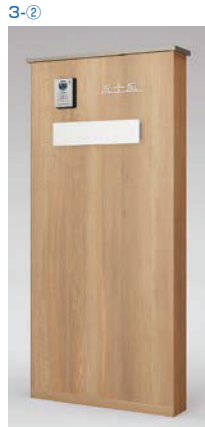

セット3

セット価格 ¥260,100

セット価格 ¥267,500

基本構成

オプション

- ① チェリーウッド
  - ② ブラック
  - ③ ブラック (エンボス調)
- おすすめ品番  
MFK-WP-H-BK-A-Z-A-BK-B

- ① オーク
  - ② シャイングレー
  - ③ プレーンホワイト (エンボス調)
- おすすめ品番  
MFK-WQ-H-SC-A-Z-A-HH-B

- ① ノーブルストーン
  - ② ブラック
  - ③ チェリーウッド+ブラック (エンボス調)
- おすすめ品番  
MFK-XN-H-BK-A-Z-A-PT-B

- ① ノーブルストーン
  - ② シャイングレー
  - ③ オーク+プレーンホワイト (エンボス調)
- おすすめ品番  
MFK-XN-H-SC-A-Z-A-ZS-B

カラーアレンジ

フレームアレンジ

セット4

セット価格 ¥424,000

セット価格 ¥455,000

- ① ハーベストグレー
  - ③ ブラック (エンボス調)
- おすすめ品番  
MFK-XJ-S-Z-C-C-B-BK-B

- ① ハーベストグレー
  - ③ シャイングレー
- おすすめ品番  
MFK-XJ-S-Z-C-C-B-SC-B