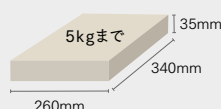

機能門柱FK

取付ボックス

ボックスセットKNのポスト部分はエクスポスト KNですが、投函扉のサイズを変更しています。ポスト仕様、ボックスセット仕様それぞれで美しく見せるためのこだわりの設計です。

ポスト仕様

エクスポスト KN

ボックスセット仕様

ボックスセットKN

エクスポスト KN 機能・操作方法

錠

錠付き(プッシュ錠)

錠なし

錠付き、錠なしを選択できます。
錠付きはプッシュ錠で取り出し扉を施解錠することができます。

メール便最大サイズが受取可能

朝刊6日分相当が入る容量で回覧板なども入るサイズです。

投函

ポスト投函扉を開き郵便物を入れます。