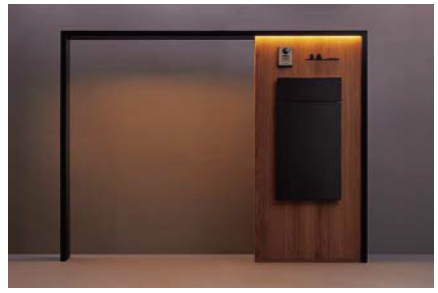

宅配ボックス
ラインアップ

宅配ボックス

宅配ボックス
ポスト・機能門柱

ポスト
ラインアップ

ポスト

機能門柱
ラインアップ
(ウォール型)

機能門柱FK
ウォールスクリーン
有孔フロアウォール

機能門柱
ラインアップ
(ホール型)

標準タイプ、3面囲いタイプ、ロングタイプの3種のフレーム仕様それぞれに合わせたライティングが可能です。

標準タイプ

3面囲いタイプ

ロングタイプ

サイン

デザイン、書体によって印象が大きく変わるので、オリジナリティのあるサインができて上がります。

チタンサイン
スクエアタイルタイプ

チタンサイン
ワイドタイルタイプ