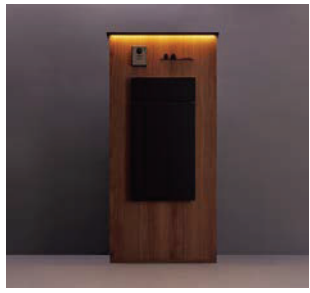

宅配ボックス
ラインアップ

宅配ボックス

宅配ボックス
ポスト・機能門柱

ポスト
ラインアップ

ポスト

機能門柱
ラインアップ
(ウォール型)

機能門柱FK
ウォールスクリーン
有孔フロアウォール

機能門柱
ラインアップ
(ホール型)

スマート宅配
ポスト

機能門柱FF
機能門柱FF

機能門柱FS
ウイلمスタン
機能門柱P・FW

アクシィ
ユーロフリーズ
スクリーン

ウイلمスタン
スリムスクエア

デイズ
オーナメント
モダンファンタジック

オプション

照明

標準タイプ、3面囲いタイプ、ロングタイプの3種のフレーム仕様それぞれに合わせたライティングが可能です。

標準タイプ

3面囲いタイプ

ロングタイプ

サイン

デザイン、書体によって印象が大きく変わるので、オリジナリティのあるサインができて上がります。

チタンサイン
スクエアタイルタイプ

チタンサイン
ワイドタイルタイプ