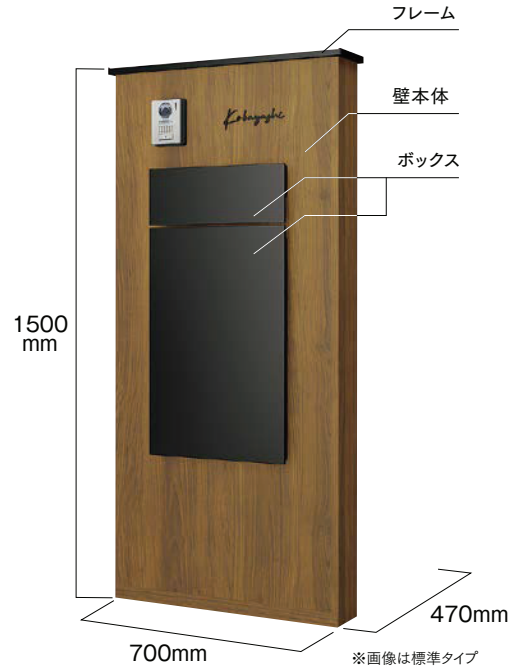

機能門柱FK

基本構成

壁本体

宅配ボックスのありなしを選択可能。カラーは新色のハーベストグレー色を設定。

ポスト仕様

ボックスセット仕様

	チェリーウッド	オーク	クリエモカ
カラー	クリエダーク	プリュームメタルグレー	プリュームメタルブラウン
	ノーブルストーン	ハーベストグレー ※ボックスセット仕様 3面囲いタイプのみ	新素材"textone"

ボックス

木調色を中心に全13色の豊富なカラーラインアップ。住宅や周辺商材とのコーディネートをお楽しみください。

エクスポスト KN

ボックスセットKN

	単色	木調色			
カラー	扉・本体: ブラック(エンボス調)	扉・本体: ディープグレー	扉:クリエモカ 本体:ブラック(エンボス調)	扉:チェリーウッド 本体:ブラック(エンボス調)	扉:オーク 本体:ブラック(エンボス調)
	扉・本体: プレーンホワイト(エンボス調)	扉・本体: シャイングレー	扉:クリエダーク 本体:ブラック(エンボス調)	扉:クリエモカ 本体:シャイングレー	扉:チェリーウッド 本体:シャイングレー
			扉:オーク 本体:シャイングレー	扉:クリエダーク 本体:シャイングレー	扉:オーク 本体:プレーンホワイト(エンボス調)

フレーム

3種のフレームにより幅広い提案が可能。ロングタイプは植栽とのコーディネートがおすすめ。

標準タイプ

	ブラック	シャイングレー	チェリーウッド
カラー	オーク	クリエモカ	クリエダーク
	ノーブルストーン	プリュームメタルグレー	プリュームメタルブラウン

3面囲いタイプ

ロングタイプ

カラー
ブラック
シャイングレー

商品の色は印刷の性質上、実物と多少違うことがあります。表示価格には消費税・工事費・配送費は含まれていません。

宅配ボックス
ラインアップ
宅配ボックス
ポスト・機能門柱
宅配ボックス
ポスト
ラインアップ
ポスト
機能門柱
ラインアップ
(ウォール型)
機能門柱
ウォール型
有リフトウォール
機能門柱FK
ラインアップ
(ポール型)
機能門柱
ラインアップ
スマート宅配
ポスト
機能門柱FF
機能門柱FT
機能門柱FS
機能門柱FW
アクシイ
ユーロフリース
スクリーン
ウルモタン
スリムスクエア
デザイン
オーナメント
フッパ
ファンクション