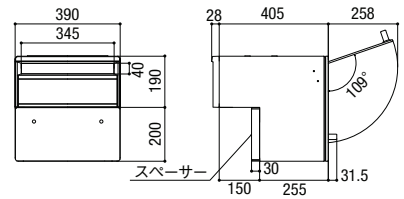

寸法図

エクスポスト 箱型タイプ

●U-1型

1Bタイプ

2B-05タイプ

2B-15タイプ

AP-50

AP-70

南京錠

サイズ	
A	φ6mm以下
B	9mm~25mm
C	9mm~20mm
D	5mm以上

※埋込寸法…500

※埋込寸法…500

エクスポスト 縦型タイプ

スリム縦型ポスト プッシュ錠付き

スリム縦型ポスト 錠なし

フラット縦型ポスト 前入れ前取り出し仕様

フラット縦型ポスト 前入れ後取り出し仕様

セキュリティ縦型ポスト

縦型ポスト

エクスポスト KN

エクスポストKN

※本図は錠なし仕様

※錠付き仕様

宅配ボックス
ラインアップ