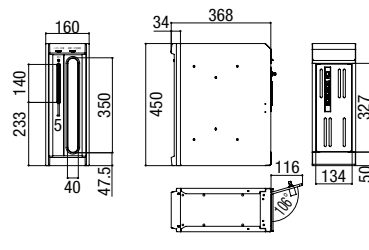

寸法図

エクスポスト 箱型タイプ

●U-1型

1Bタイプ

2B-05タイプ

2B-15タイプ

AP-50

AP-70

南京錠

サイズ	
A	φ6mm以下
B	9mm~25mm
C	9mm~20mm
D	5mm以上

※埋込寸法…500

※埋込寸法…500

エクスポスト 縦型タイプ

スリム縦型ポスト プッシュ錠付き

スリム縦型ポスト 錠なし

フラット縦型ポスト 前入れ前取り出し仕様

フラット縦型ポスト 前入れ後取り出し仕様

セキュリティ縦型ポスト

縦型ポスト

エクスポスト KN

エクスポストKN

※本図は錠なし仕様

※錠付き仕様

宅配ボックス
ラインアップ