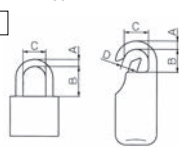

寸法図

エクスポスト 箱型タイプ

●U-1型

1Bタイプ

2B-05タイプ

2B-15タイプ

AP-50

AP-70

南京錠

サイズ	
A	φ6mm以下
B	9mm~25mm
C	9mm~20mm
D	5mm以上

※埋込寸法…500

※埋込寸法…500

エクスポスト 縦型タイプ

スリム縦型ポスト プッシュ錠付き

スリム縦型ポスト 錠なし

フラット縦型ポスト 前入れ前取り出し仕様

フラット縦型ポスト 前入れ後取り出し仕様

セキュリティ縦型ポスト

縦型ポスト

エクスポスト KN

エクスポストKN

※本図は錠なし仕様

※錠付き仕様

宅配ボックス
ラインアップ