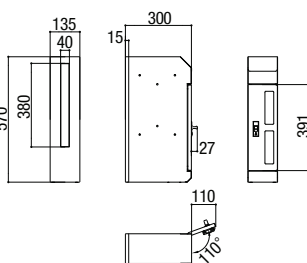

寸法図

エクスポスト 箱型タイプ

●U-1型

1Bタイプ

2B-05タイプ

2B-15タイプ

AP-50

AP-70

南京錠

サイズ	
A	φ6mm以下
B	9mm~25mm
C	9mm~20mm
D	5mm以上

※埋込寸法…500

※埋込寸法…500

エクスポスト 縦型タイプ

スリム縦型ポスト プッシュ錠付き

スリム縦型ポスト 錠なし

フラット縦型ポスト 前入れ前取り出し仕様

フラット縦型ポスト 前入れ後取り出し仕様

セキュリティ縦型ポスト

縦型ポスト

エクスポスト KN

エクスポストKN

※本図は錠なし仕様

※錠付き仕様

宅配ボックス
ラインアップ