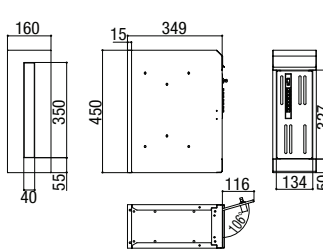

寸法図

エクスポスト 箱型タイプ

●U-1型

1Bタイプ

2B-05タイプ

2B-15タイプ

AP-50

AP-70

南京錠

サイズ	
A	φ6mm以下
B	9mm~25mm
C	9mm~20mm
D	5mm以上

※埋込寸法…500

※埋込寸法…500

エクスポスト 縦型タイプ

スリム縦型ポスト プッシュ錠付き

スリム縦型ポスト 錠なし

フラット縦型ポスト 前入れ前取り出し仕様

フラット縦型ポスト 前入れ後取り出し仕様

セキュリティ縦型ポスト

縦型ポスト

エクスポスト KN

エクスポストKN

※本図は錠なし仕様

※錠付き仕様

宅配ボックス
ラインアップ