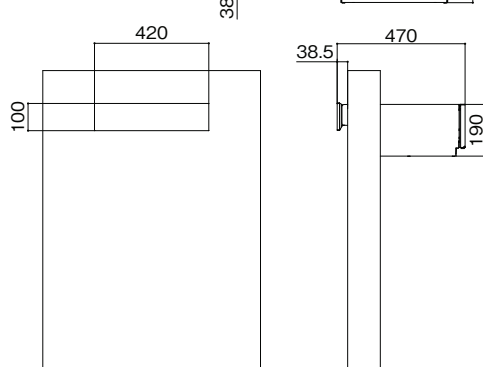

南京錠

サイズ	
A	φ6mm以下
B	9mm~25mm
C	9mm~20mm
D	5mm以上

※埋込寸法…500

※埋込寸法…500

エクスポスト 縦型タイプ

スリム縦型ポスト プッシュ錠付き

スリム縦型ポスト 錠なし

フラット縦型ポスト 前入れ前取り出し仕様

フラット縦型ポスト 前入れ後取り出し仕様

セキュリティ縦型ポスト

縦型ポスト

エクスポスト KN

エクスポストKN

※本図は錠なし仕様

※錠付き仕様

宅配ボックス
ラインアップ