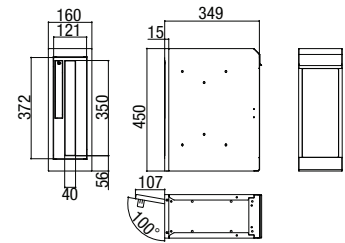

寸法図

エクスポスト 箱型タイプ

●U-1型

1Bタイプ

2B-05タイプ

2B-15タイプ

AP-50

AP-70

南京錠

サイズ	
A	φ6mm以下
B	9mm~25mm
C	9mm~20mm
D	5mm以上

※埋込寸法…500

※埋込寸法…500

エクスポスト 縦型タイプ

スリム縦型ポスト プッシュ錠付き

スリム縦型ポスト 錠なし

フラット縦型ポスト 前入れ前取り出し仕様

フラット縦型ポスト 前入れ後取り出し仕様

セキュリティ縦型ポスト

縦型ポスト

エクスポスト KN

エクスポストKN

※本図は錠なし仕様

※錠付き仕様

宅配ボックス
ラインアップ