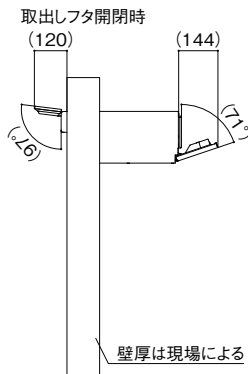

南京錠

サイズ	
A	φ6mm以下
B	9mm~25mm
C	9mm~20mm
D	5mm以上

※埋込寸法…500

※埋込寸法…500

エクスポスト 縦型タイプ

スリム縦型ポスト プッシュ錠付き

スリム縦型ポスト 錠なし

フラット縦型ポスト 前入れ前取り出し仕様

フラット縦型ポスト 前入れ後取り出し仕様

セキュリティ縦型ポスト

縦型ポスト

エクスポスト KN

エクスポストKN

※本図は錠なし仕様

※錠付き仕様

宅配ボックス
ラインアップ