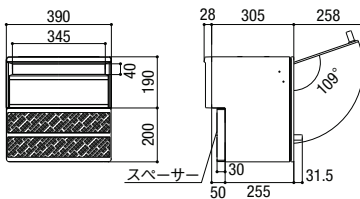

寸法図

エクスポスト 箱型タイプ

●U-1型

1Bタイプ

2B-05タイプ

2B-15タイプ

AP-50

AP-70

南京錠

サイズ	
A	φ6mm以下
B	9mm~25mm
C	9mm~20mm
D	5mm以上

※埋込寸法…500

※埋込寸法…500

エクスポスト 縦型タイプ

スリム縦型ポスト プッシュ錠付き

スリム縦型ポスト 錠なし

フラット縦型ポスト 前入れ前取り出し仕様

フラット縦型ポスト 前入れ後取り出し仕様

セキュリティ縦型ポスト

縦型ポスト

エクスポスト KN

エクスポストKN

※本図は錠なし仕様

※錠付き仕様

宅配ボックス
ラインアップ