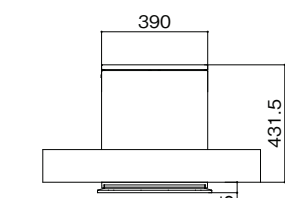

南京錠

サイズ	
A	φ6mm以下
B	9mm~25mm
C	9mm~20mm
D	5mm以上

※埋込寸法…500

※埋込寸法…500

エクスポスト 縦型タイプ

スリム縦型ポスト プッシュ錠付き

スリム縦型ポスト 錠なし

フラット縦型ポスト 前入れ前取り出し仕様

フラット縦型ポスト 前入れ後取り出し仕様

セキュリティ縦型ポスト

縦型ポスト

エクスポスト KN

エクスポストKN

※本図は錠なし仕様

※錠付き仕様

宅配ボックス
ラインアップ