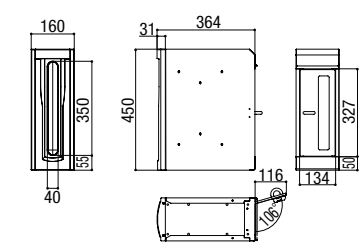

寸法図

エクスポスト 箱型タイプ

●U-1型

1Bタイプ

2B-05タイプ

2B-15タイプ

AP-50

AP-70

南京錠

サイズ	
A	φ6mm以下
B	9mm~25mm
C	9mm~20mm
D	5mm以上

※埋込寸法…500

※埋込寸法…500

エクスポスト 縦型タイプ

スリム縦型ポスト プッシュ錠付き

スリム縦型ポスト 錠なし

フラット縦型ポスト 前入れ前取り出し仕様

フラット縦型ポスト 前入れ後取り出し仕様

セキュリティ縦型ポスト

縦型ポスト

エクスポスト KN

エクスポストKN

※本図は錠なし仕様

※錠付き仕様

宅配ボックス
ラインアップ