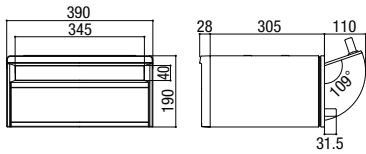

寸法図

エクスポスト 箱型タイプ

●U-1型

1Bタイプ

2B-05タイプ

2B-15タイプ

AP-50

AP-70

南京錠

サイズ	
A	φ6mm以下
B	9mm~25mm
C	9mm~20mm
D	5mm以上

※埋込寸法…500

※埋込寸法…500

エクスポスト 縦型タイプ

スリム縦型ポスト プッシュ錠付き

スリム縦型ポスト 錠なし

フラット縦型ポスト 前入れ前取り出し仕様

フラット縦型ポスト 前入れ後取り出し仕様

セキュリティ縦型ポスト

縦型ポスト

エクスポスト KN

エクスポストKN

※本図は錠なし仕様

※錠付き仕様

宅配ボックス
ラインアップ