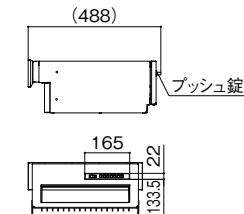

南京錠

サイズ	
A	φ6mm以下
B	9mm~25mm
C	9mm~20mm
D	5mm以上

※埋込寸法…500

※埋込寸法…500

エクスポスト 縦型タイプ

スリム縦型ポスト プッシュ錠付き

スリム縦型ポスト 錠なし

フラット縦型ポスト 前入れ前取り出し仕様

フラット縦型ポスト 前入れ後取り出し仕様

セキュリティ縦型ポスト

縦型ポスト

エクスポスト KN

エクスポストKN

※本図は錠なし仕様

※錠付き仕様

宅配ボックス
ラインアップ