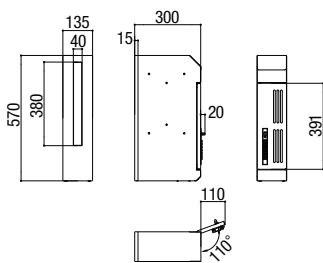

寸法図

エクスポスト 箱型タイプ

●U-1型

1Bタイプ

2B-05タイプ

2B-15タイプ

AP-50

AP-70

南京錠

サイズ	
A	φ6mm以下
B	9mm~25mm
C	9mm~20mm
D	5mm以上

※埋込寸法…500

※埋込寸法…500

エクスポスト 縦型タイプ

スリム縦型ポスト プッシュ錠付き

スリム縦型ポスト 錠なし

フラット縦型ポスト 前入れ前取り出し仕様

フラット縦型ポスト 前入れ後取り出し仕様

セキュリティ縦型ポスト

縦型ポスト

エクスポスト KN

エクスポストKN

※本図は錠なし仕様

※錠付き仕様

宅配ボックス
ラインアップ