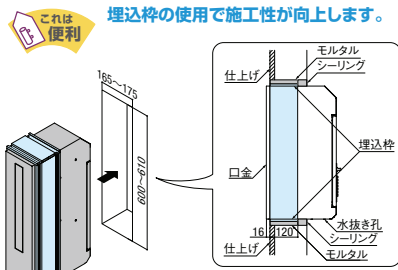

宅配ボックス
ラインアップ

宅配ボックス

宅配ボックス
ポスト・機能門柱

ポスト
ラインアップ

埋込枠セット

専用の埋込枠を使用すれば、壁面にポストを簡単に埋め込めます。

埋込枠の使用で施工性が向上します。

これは便利

※モルタルや仕上げ面が、ポストに直接接しないようにしてください。

門扉ストッパー

門扉ストッパー
縦型ポストに取り付けて、門扉がポストに当たらないようにする部材です。

壁取付部品

壁の側面に取り付ける部品です。

主要材質:ステンレス(本体)、アルミダイカスト(口金)

オータムブラウン	シャイングレー	ナチュラルシルバーF	ブラック	ホワイト
----------	---------	------------	------	------

呼称	商品コード					価格	備考	
	オータムブラウン	シャイングレー	ナチュラルシルバーF	ブラック	ホワイト			
縦型ポスト	DAQ32	DAP32	UWW32	8 KKA80 BK	DYA32	¥ 39,600		
セキュリティ縦型ポスト	VKQ01	VPK01	UWW01	8 KKA84 BK	—	¥ 54,300		
フラット縦型ポスト	前入れ前取り出し	DRP66	DRQ66	UWW66	8 KKA81 BK	—	¥ 54,100	
	前入れ後取り出し	DTK86	DTH86	UWW86	8 KKA83 BK	—	¥ 48,500	
スリム縦型ポスト	錠付き	8 KKA01 AB	8 KKA01 SC	8 KKA01 PW	8 KKA01 BK	—	¥ 52,100	
	錠無し	8 KKA02 AB	8 KKA02 SC	8 KKA02 PW	8 KKA02 BK	—	¥ 41,200	
縦型ポスト壁取付部品	DRP67	DRQ67	—	8 KKA82 BK	—	¥ 11,800	壁付時に使用	
埋込枠セット	スリム縦型ポスト	8 KKA03 AB	8 KKA03 SC	8 KKA03 PW	8 KKA03 BK	—	¥ 6,900	壁埋込時に使用
	縦型ポスト	8 KKA04 AB	8 KKA04 SC	8 KKA04 PW	8 KKA04 BK	—	¥ 6,900	壁埋込時に使用
縦型ポスト門扉ストッパー	DRQ73					¥ 4,300		
南京錠取付部品	UAS01 (ブラック色)					¥ 3,900	縦型ポストのみ取付可能	