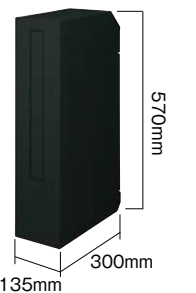

片手取出し

スリムデザイン

開き勝手

現場の都合に合わせて裏蓋の右開き・左開きが現場で簡単に変更できます。

前入れ後取り出し仕様

機能門柱FS
ウィルモタン
機能門柱FW

アクシイ
ユーロフリース
スクリーン

ウルモタンスリム
ルミフェイス
スリムスクエア