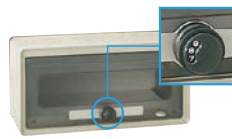

ダイヤル錠/南京錠(オプション)

南京錠

ダイヤル錠や南京錠(市販品)が後付け可能です。
併用も可能です。