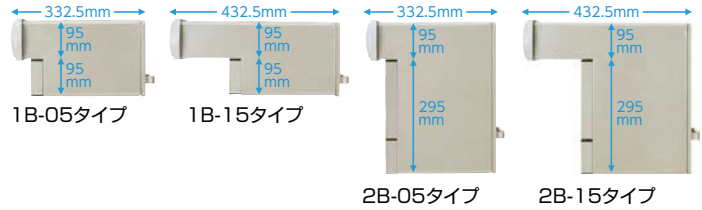

## 前入れ後取り出し仕様

投函

投入口を開き、前から投函します。

取り出し

取り出し口を開き、後ろから取り出します。

1B-05タイプ

1B-15タイプ

2B-05タイプ

2B-15タイプ

ボックスは、標準サイズの1B(ブロック)タイプと大容量の2B(ブロック)タイプ。2Bタイプは、たまった郵便物が見えにくく、留守を知られにくいというセキュリティ上のメリットもあります。また、1B・2Bそれぞれに2サイズの首長さを用意(05タイプ=5cm、15タイプ=15cm)。

## 正面デザイン

タイプ  
タイルや塗りの塀に埋め込む場合、ポストと塀のすきまも、大きな口金で隠し、きれいな仕上がりを実現します。

N-1型

タイプ  
ブロック塀に埋め込む場合、口金と首部分の大きさが同じなので、すっぽりとはめ込むことができる簡単施工です。

S-1型

S-3型