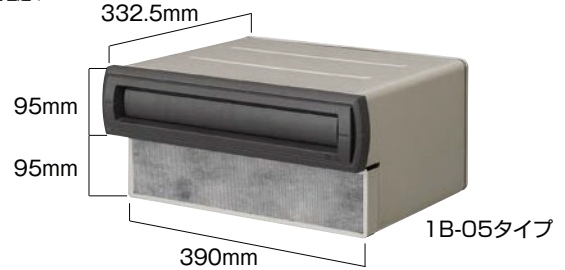

# くちがね エクスポスト 口金タイプ

ボックスは容量に合わせて選べる4タイプ。  
口金部分が露出した壁埋込み仕様ポストです。

壁埋込み

1B-05タイプ

朝刊6日分/12日分		回覧板対応		大型郵便対応	
錠付き	番号変更	錠無し	OP 錠付き		
ソフトオープン	ソフトクローズ	片手取出し	夜間照明		

※朝刊6日分は1Bタイプ、朝刊12日分は2Bタイプになります。

※大型郵便および回覧板対応は1B-15および2Bタイプのみになります。

## 前入れ後取り出し仕様

投函

投入口を開き、前から投函します。

取り出し

取り出し口を開き、後ろから取り出します。

1B-05タイプ

1B-15タイプ

2B-05タイプ

2B-15タイプ

ボックスは、標準サイズの1B(ブロック)タイプと大容量の2B(ブロック)タイプ。2Bタイプは、たまった郵便物が見えにくく、留守を知られにくいというセキュリティ上のメリットもあります。また、1B・2Bそれぞれに2サイズの首長さを用意(05タイプ=5cm、15タイプ=15cm)。