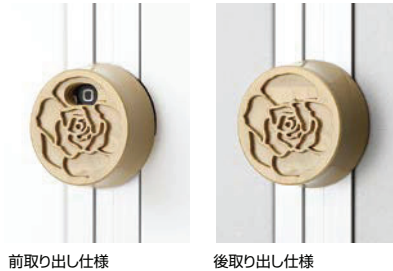

エクスポスト ヴェール

コインモチーフのダイヤル錠でこだわりを演出。
スマートな外観に華やかさを秘めたポストです。

壁付け

機能門柱

ボール建て

朝刊6日分	回覧板対応	大型郵便対応	
錠付き	番号変更	錠無し	OP 錠付き
ソフトオープン	ソフトクローズ	片手取出し	夜間照明

前入れ前取り出し仕様

ダイヤル錠付き
ダイヤルを回して番号を合わせて解錠します。
※番号は固定式のため変更できません。

取り出し

取り出し口を開き、後ろから取り出します。

ボール建て

取り出し方法を選ばないボール建てで設置可能です。

アンティーク調

前取り出し仕様

後取り出し仕様

アンティーク調のコインをモチーフにしたワンポイントデザインが、ポストをエレガントに演出します。前取り出し仕様の場合はダイヤル錠として機能します。

主要材質:ステンレス、ASA樹脂(本体)、アルミ形材(ボール)

ブラック	ナチュラルシルバーF	ピュアホワイト
BK	PW	PH

呼称	商品コード	価格		備考
		BK/PW	PH	
ヴェール	前入れ前取り出し	8 KKA23 □□	¥ 69,900	¥ 69,900
	前入れ後取り出し	8 KKA24 □□	¥ 69,900	¥ 69,900
ボールセット	8 KKA12 □□	¥ 20,600	¥ 31,500	2本入