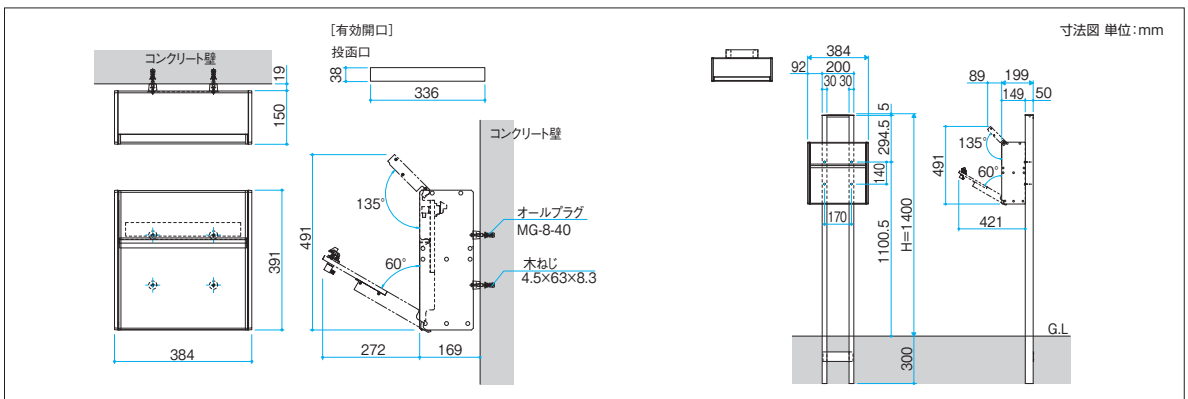

●壁付けタイプ

●ポール建てタイプ

価格表

		品名	価格	寸法(本体のみ)
SWE-1型	壁付けタイプ	SLC・UC・KC・WH	¥ 43,900	384(幅)×391(高さ)×150(奥行)
		FAL・YCL・FAU・YCU・FAC	¥ 53,100	
	ポール建てタイプ	SLC・UC・KC・WH	¥ 65,100	
		FAL・YCL・FAU・YCU・FAC	¥ 74,300	

●ポール建てタイプの価格にはポールが含まれています。

機能ポールにも取り付け可能です。【P.234参照】

オプション

品名	価格
ポストライト	¥ 8,400

動画
チェック

SWE型 プッシュ錠の設定方法

YouTube

「三協アルミ公式チャンネル」からでもご覧いただけます。

<https://alumi.st-grp.co.jp/products/gate/post/kabepaul/movie.html>