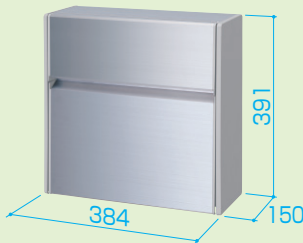

材質 本体：アルミ形材（本体側面：ASA樹脂）／ボール：アルミ形材

※写真は壁付けタイプ

※写真はポール建てタイプ

ポスト機能ユニット
埋込みボックスタイプ

ポスト

壁付け・ポール建て
兼用タイプ

壁付けタイプ

ポール建て兼用タイプ

ポール建てタイプ

埋込みボックスタイプ

壁掛けタイプ

ポスト関連商品

スリムなフォルムと多彩なカラーバリエーションでさまざまな住宅様式に調和します。

スリム&フラットデザインで
スタイリッシュな住宅外観を
演出します。

サンシルバー (SLO)

アーバングレー (UC)