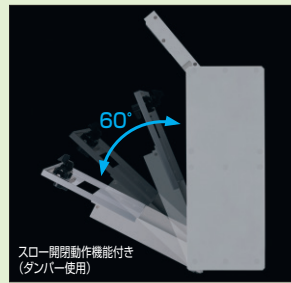

材質 本体：アルミ形材（本体側面：ASA樹脂）／ボール：アルミ形材

※写真は壁付けタイプ

※写真はポール建てタイプ

ポスト機能ユニット
埋込みボックスタイプ

ポスト

壁付け・ポール建て
兼用タイプ

壁付けタイプ

ポール建て兼用タイプ

前入れ前出しタイプ

●上蓋は135°開いた状態で固定されます。

●取り出し口はゆっくりと開閉します。

取り出し口は開閉時の音鳴りや指はさみを軽減するために、ゆっくりと開閉します。

●投函と取り出しが前面だけで行えるため、限られた敷地への設置に適しています。

受け口

取り出し口

●取り出し口には防犯性の高いプッシュ錠を標準装備しています。