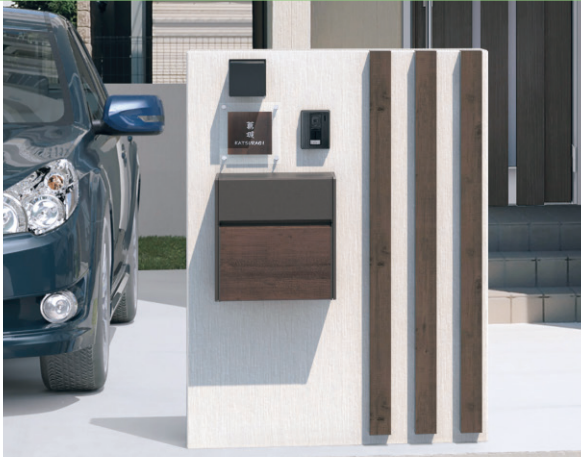

材質 本体：アルミ形材（本体側面：ASA樹脂）／ボール：アルミ形材

※写真は壁付けタイプ

※写真はポール建てタイプ

ポスト機能ユニット
埋込みボックスタイプ

ポスト

壁付け・ポール建て
兼用タイプ

壁付けタイプ

ポール建て兼用タイプ

ポール建てタイプ

埋込みボックスタイプ

壁掛けタイプ

ポスト関連商品

スリムなフォルムと多彩なカラーバリエーションでさまざまな住宅様式に調和します。

スリム&フラットデザインで
スタイリッシュな住宅外観を
演出します。

サンシルバー (SLO)

アーバングレー (UC)

前入れ前出しタイプ

●上蓋は135°開いた状態で固定されます。

●取り出し口はゆっくりと開閉します。

取り出し口は開閉時の音鳴りや指はさみを軽減するために、ゆっくりと開閉します。

●投函と取り出しが前面だけで行えるため、限られた敷地への設置に適しています。

受け口

取り出し口

●取り出し口には防犯性の高いプッシュ錠を標準装備しています。