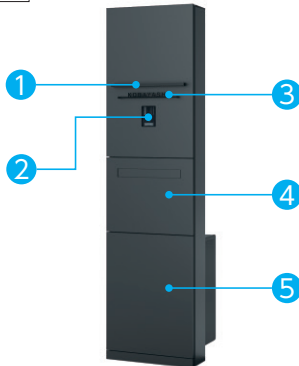

SIZE

ハイグレードな外構にふさわしいサイズ設定。

利便性

エントランスに必要なアイテムを1つに集約しました。

独立仕様

門扉取り付け仕様

1 LED表札灯 (AC100V) オプション

環境保全と省エネに配慮したLED照明 (白熱灯10W相当、消費電力2.2W) です。

3 表札

ステンレスタイプ (切り文字)

ステンレスタイプ (切り文字)

2 インターホン 別途市販品

条件に応じて市販品の取り付けが可能です。

●インターホンパネル

インターホンあり

インターホンなし

インターホンパネルは、インターホンありとインターホンなしのいずれかをお選びください。インターホンありの場合、インターホン台座を反転させることにより、当社推奨以外のインターホンも取り付け可能 (露出取り付け) です。

4 ポスト

受け口

取り出し口

簡易錠

前入れ後出しタイプで、取り出し口には簡易錠 (ダイヤル式) を標準装備しています。簡易錠のダイヤルの数字はアラビア数字です。

注 ●メール便には対応できません。

●ポストライト ●ダイヤル錠 (防犯タイプ)

オプション

取り出し口を開くとポスト内部が点灯するポストライトの取り付けも可能です。また、防犯性に配慮した、ダイヤル錠 (防犯タイプ) を用意しています。ダイヤル錠 (防犯タイプ) のダイヤルの数字はアラビア数字です。

ポストライトについてはP.452をご参照ください。