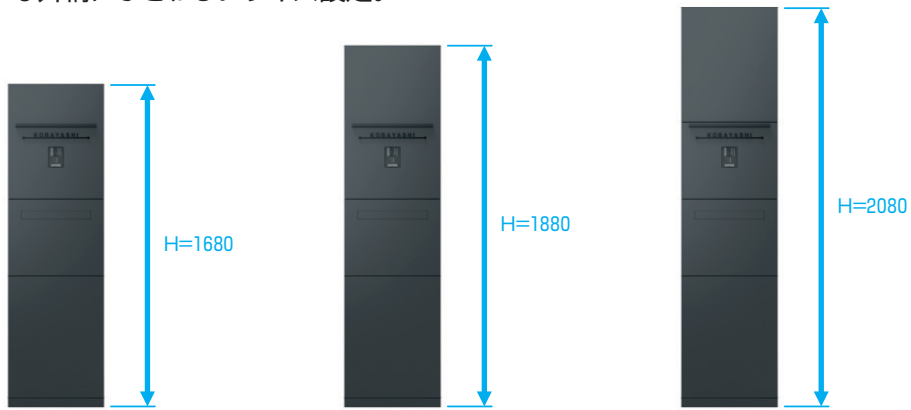

SIZE

ハイグレードな外構にふさわしいサイズ設定。

利便性

エントランスに必要なアイテムを1つに集約しました。

独立仕様

門扉取り付け仕様

1 LED表札灯 (AC100V) オプション

環境保全と省エネに配慮したLED照明 (白熱灯10W相当、消費電力2.2W) です。

3 表札

ステンレスタイプ (切り文字)

ステンレスタイプ (切り文字)

2 インターホン 別途市販品

条件に応じて市販品の取り付けが可能です。

●インターホンパネル

インターホンあり

インターホンなし

インターホンパネルは、インターホンありとインターホンなしのいずれかをお選びください。インターホンありの場合、インターホン台座を反転させることにより、当社推奨以外のインターホンも取り付け可能 (露出取り付け) です。

4 ポスト

受け口

取り出し口

簡易錠

前入れ後出しタイプで、取り出し口には簡易錠 (ダイヤル式) を標準装備しています。簡易錠のダイヤルの数字はアラビア数字です。

注 ●メール便には対応できません。