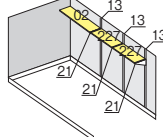

防盜バーはオプション

スタンダード 開口寸法: 幅2384mm 高さ1648mm / 製品重量: 約353kg
 ハイルーフ 開口寸法: 幅2384mm 高さ1948mm / 製品重量: 約400kg

床面積:
9.13㎡ (2.77坪)

FM-2635SD スタンダード FM-2635HD ハイルーフ

一般型 ¥414,000

一般型 ¥450,000

多雪型・豪雪型はありません。

多雪型・豪雪型はありません。

別売棚板配置例 価格は1段の場合

別売棚板配置例 価格は1段の場合

別売棚Cセット ¥21,100
 別売棚Dセット ¥10,600

別売棚Cセット ¥21,400
 別売棚Dセット ¥10,600

別売オプション(その他はP.304~306)

別売オプション(その他はP.304~306)

- 雨とい ¥6,300
- シャッターケース ¥14,700
- 高基礎仕様 ¥12,000
- 結露軽減材付屋根(受注生産) ¥81,100