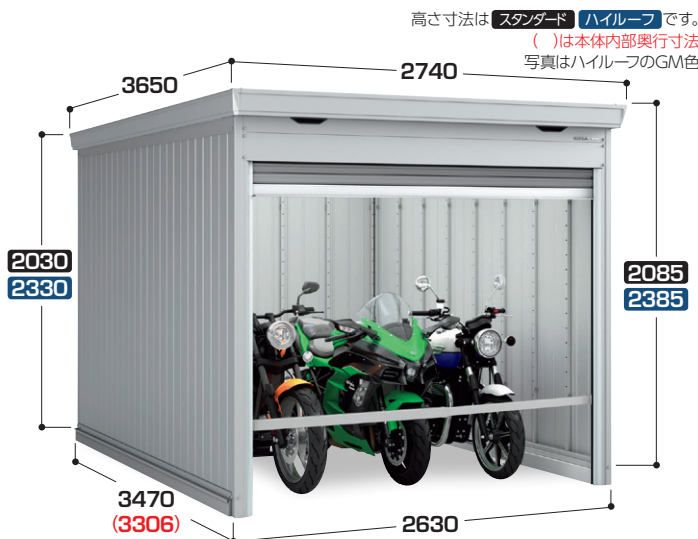

バイク保管庫の型番

FM-1826HD/GM

型式 間口 奥行 高さ 土間 色番

タイプ選択
ご注文の際は
型番をご指定
ください。

D 土間タイプ Y 床付タイプ

2色選択
ご注文の際は
色番をご指定
ください。

GM CS

基礎工事・土間コンクリート工事別途

防盜バーはオプション

スタンダード 開口寸法: 幅2384mm 高さ1648mm / 製品重量: 約353kg
 ハイルーフ 開口寸法: 幅2384mm 高さ1948mm / 製品重量: 約400kg

床面積:
9.13㎡ (2.77坪)

FM-2635SD スタンダード FM-2635HD ハイルーフ

一般型 ¥414,000

一般型 ¥450,000

多雪型・豪雪型はありません。

多雪型・豪雪型はありません。