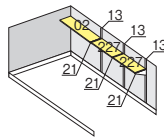

防盜バーはオプション

スタンダード 開口寸法: 幅2384mm 高さ1648mm / 製品重量: 約353kg
 ハイルーフ 開口寸法: 幅2384mm 高さ1948mm / 製品重量: 約400kg

床面積:
9.13㎡ (2.77坪)

FM-2635SD スタンダード FM-2635HD ハイルーフ

一般型 ¥414,000

一般型 ¥450,000

多雪型・豪雪型はありません。

多雪型・豪雪型はありません。

別売棚板配置例 価格は1段の場合

別売棚板配置例 価格は1段の場合

別売棚Cセット ¥21,100
 別売棚Dセット ¥10,600

別売棚Cセット ¥21,400
 別売棚Dセット ¥10,600

別売オプション(その他はP.304~306)

別売オプション(その他はP.304~306)

- 雨とい ¥6,300
- シャッターケース ¥14,700
- 高基礎仕様 ¥12,000
- 結露軽減材付屋根(受注生産) ¥81,100