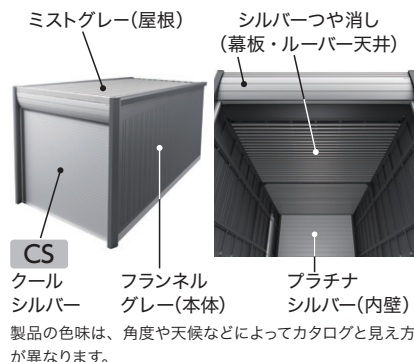

カラー

高品質で環境に優しい
粉体塗装

シャッター、
ルーバー天井、
幕板は除く