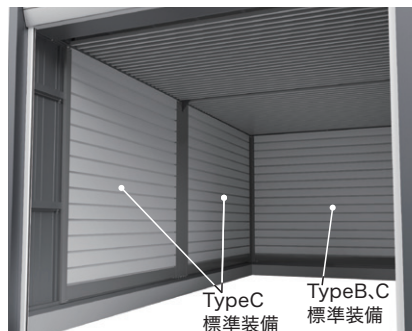

### 上質な空間演出 (TypeB,C標準装備)

庫内に立体感を生み、上質な空間を演出するアルミ製のルーバー天井。入口部と中央部に照明を取り付けることが可能です。(照明工事は別途手配となります。)

### 個性的な空間演出 (TypeB,C標準装備)

インテリアの印象を変えるスチール製の内壁。天井材と一体感を持つシルバー色で、空間を明るく個性的に彩ります。

### 視認性に配慮 (TypeC標準装備)

出庫時に横切る車両や通行人が見通ししやすい大型のFIX窓を用意しました。採光用としても有効です。

TypeCは柱前隣りの取付けとなります。

DR

デザイナーズガレージ  
アルシア