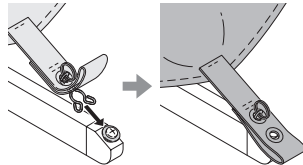

Capri Grafite カプリ・グラファイト

カプリ島を想わせる白い貴婦人 耐候性に優れたアルミ支柱タイプ

キャンバスカラー
オフホワイト

動画はこちらへ

■ 手動開閉据置き式・ハンドル操作

ハンドルを回すだけで
スムーズに開閉。

閉じた状態の
パラソル。

■ 骨組みの構造

スマートなデザインの
アルミフレームです。

風によりバネクリップが外れた場合は、
図のように組付けてください。

特許出願中

■ 台座廻りの回転

台座のピンを抜き、支柱を中心に
360度回転出来ます。

■ ベース部設置

設置イメージ

6枚の平盤で固定します。
アンカー固定で設置をお考えの場合はお問い合わせください。

■ 基本寸法図 (mm)

()は参考寸法になります。

■ 仕様

柱	アルミ
継ぎ金具	アルミ
キャンバス素材	アクリル生地 (撥水加工) オフホワイト
本体重量	42kg (平盤E・F除く)
平盤使用枚数	平盤E 2枚、平盤F 4枚

■ 価格

(寸法単位: mm)

規格	価格 (円)
L4000×W3000×H3100	404,800

商品名	価格 (円)
平盤E (タイル石貼コンクリート) 50cm角・35kg	9,200
平盤F (コンクリート) 50cm角・35kg	9,200