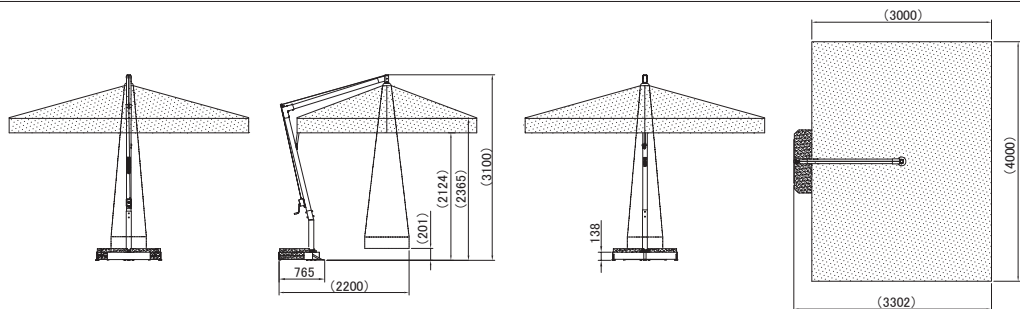

スマートなデザインの
アルミフレームです。

風によりバネクリップが外れた場合は、
図のように組付けてください。

特許出願中

■ 台座廻りの回転

台座のピンを抜き、支柱を中心に
360度回転出来ます。

■ ベース部設置

設置イメージ

6枚の平盤で固定します。
アンカー固定で設置をお考えの場合はお問い合わせください。

■ 基本寸法図 (mm)

()は参考寸法になります。

■ 仕様

柱	アルミ
継ぎ金具	アルミ
キャンバス素材	アクリル生地 (撥水加工) オフホワイト
本体重量	42kg (平盤E・F除く)
平盤使用枚数	平盤E 2枚、平盤F 4枚

■ 価格

(寸法単位: mm)

規格	価格 (円)
L4000×W3000×H3100	404,800

商品名	価格 (円)
平盤E (タイル石貼コンクリート) 50cm角・35kg	9,200
平盤F (コンクリート) 50cm角・35kg	9,200