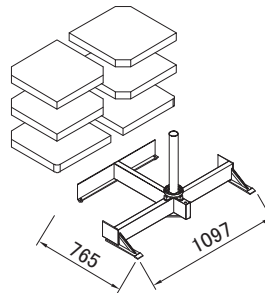

スマートなデザインの
アルミフレームです。

風によりバネクリップが外れた場合は、
図のように組付けてください。

特許出願中

■ 台座廻りの回転

台座のピンを抜き、支柱を中心に
360度回転出来ます。

■ ベース部設置

設置イメージ

6枚の平盤で固定します。
アンカー固定で設置をお考えの場合はお問い合わせください。

■ 基本寸法図 (mm)

()は参考寸法になります。

■ 仕様

柱	アルミ
継ぎ金具	アルミ
キャンバス素材	アクリル生地 (撥水加工) オフホワイト
本体重量	42kg (平盤E・F除く)
平盤使用枚数	平盤E 2枚、平盤F 4枚

■ 価格

(寸法単位: mm)

規格	価格 (円)
L4000×W3000×H3100	404,800

商品名	価格 (円)
平盤E (タイル石貼コンクリート) 50cm角・35kg	9,200
平盤F (コンクリート) 50cm角・35kg	9,200