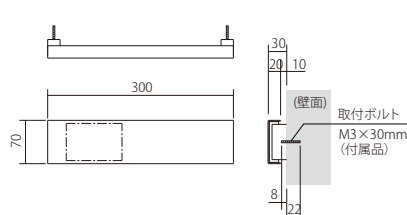

MOS1-A1-T

書体:隷書体
塗装:トップ/亜鉛鋼 白錆 A1
文字色/コゲ茶
サイズ:約W70×H300×D30(mm)
重量:約450g

price ¥55,000(本体価格)+税

●エイジングカラー

【品番記号の見方】

MOS□-◇◇-○

□……形状記号(1:麻の葉/2:七宝/3:紗綾)

◇◇……トップのカラー記号

○……配置(Y:横/T:縦)

■配置 T:縦

■配置 Y:横

Collaborate with ひとつ屋

※文様部分は微細なため故意に押し引き掛けたりすると曲がりや破損に繋がりますのでご注意ください。
※プレート裏面は文様の表現上、壁との間に空隙があります。
※塗装は職人がひとつひとつ手作業で製作しておりますので、カタログの画像と異なる場合がございます。
※プレート裏面の塗装はございません。
※ベーシックカラーからエイジングカラーへ変更する場合は ¥3,000(標準価格)+税アップになります。