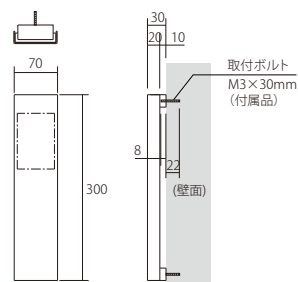

MOS1-A1-T

書体:隷書体
塗装:トップ/亜鉛鋼 白錆 A1
文字色/コゲ茶
サイズ:約W70×H300×D30(mm)
重量:約450g

price ¥55,000(本体価格)+税

●エイジングカラー

【品番記号の見方】

MOS□-◇◇-○

□……形状記号(1:麻の葉/2:七宝/3:紗綾)

◇◇……トップのカラー記号

○……配置(Y:横/T:縦)

■配置 T:縦

■配置 Y:横

Collaborate with ひとつ屋

※文様部分は微細なため故意に押し引き掛けたりすると曲がりや破損に繋がりますのでご注意ください。
※プレート裏面は文様の表現上、壁との間に空隙があります。
※塗装は職人がひとつひとつ手作業で製作しておりますので、カタログの画像と異なる場合がございます。
※プレート裏面の塗装はございません。
※ベーシックカラーからエイジングカラーへ変更する場合は ¥3,000(標準価格)+税アップになります。