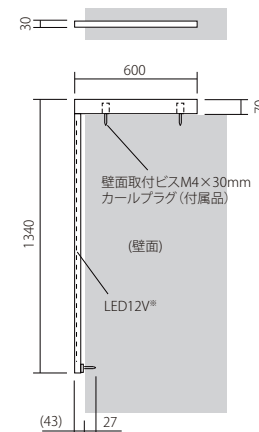

ポストシリーズ

その他

IGG-K2-L (照明あり)

書体:角ゴシック体
塗装:ベース/黒皮鉄 赤錆B K2
文字色/シルバー
サイズ:約W600×H1,340×D30 (mm)
重量:約1,900g

price ¥109,000 (本体価格)+税

IGGN-K2-L (照明無し)

price ¥95,000 (本体価格)+税

● エイジングカラー

IGG-M8-L (照明あり)

書体:隷書体
塗装:ベース/ダークブラウン M8
文字色/白
サイズ:約W600×H1,340×D30 (mm)
重量:約1,900g

price ¥106,000 (本体価格)+税

IGGN-M8-L (照明無し)

price ¥92,000 (本体価格)+税

○ ベーシックカラー

【品番記号の見方】

IGG-◇◇-○ (照明あり) IGGN-◇◇-○ (照明無し)

◇◇...ベースのカラー記号

○.....コーナーの方向記号 (R:右/L:左)

■ IGG (N)-◇◇-L

■ IGG (N)-◇◇-R

※照明ありの場合

※本商品は溶接加工技術により塊感を再現したもので内部は空洞です。
 ※本商品に手すり機能はありません。本商品に荷重が加わると商品や壁などの破損、人の転倒、ケガにつながるおそれがあります。
 ※LED照明は12V (ローボルト)仕様ですので別売の専用トランス (12V変圧器)が必要になります。
 ※LED照明を直接100Vに接続しますとLEDが故障致しますのでご注意ください。
 ※文字配置は右寄せ、左寄せ、中央揃えが選択が可能です。
 ※ベーシックカラーからエイジングカラーへ変更する場合は¥3,000 (標準価格) +税アップになります。
 ※文字部は光りません。バックライトにより、ほのかに視認できる程度です。

取付ガイド

素材別価格表

書体一覧

■12V専用トランス (変圧器) 別売 ※必需品

※本製品は、12V (ローボルト)仕様になりますので専用トランス (12V変圧器)が必要になります。直接100Vに接続しますとLEDが故障いたしますのでご注意ください。

シルバー TT12S

ブラック TT12B

- サイズ:約W110×H132×D60mm ●重量:約500g
- プラグコード長:約450mm ●機能:タイマー、照度センサー付 (1~10時間後消灯、終夜点灯)、最大2分岐可能
- 最大許容W数:10.5Wまで