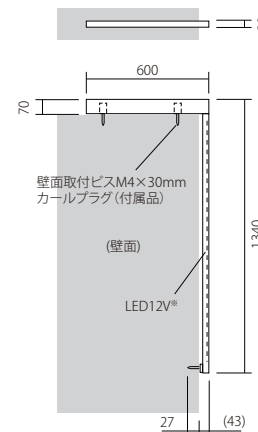

ポストシリーズ

その他

IGG-K2-L (照明あり)

書体:角ゴシック体
塗装:ベース/黒皮鉄 赤錆B K2
文字色/シルバー
サイズ:約W600×H1,340×D30 (mm)
重量:約1,900g

price ¥109,000 (本体価格)+税

IGGN-K2-L (照明無し)

price ¥95,000 (本体価格)+税

● エイジングカラー

IGG-M8-L (照明あり)

書体:隷書体
塗装:ベース/ダークブラウン M8
文字色/白
サイズ:約W600×H1,340×D30 (mm)
重量:約1,900g

price ¥106,000 (本体価格)+税

IGGN-M8-L (照明無し)

price ¥92,000 (本体価格)+税

○ ベーシックカラー

【品番記号の見方】

IGG-◇◇-○ (照明あり) IGGN-◇◇-○ (照明無し)

◇◇...ベースのカラー記号

○.....コーナーの方向記号 (R:右/L:左)

■ IGG (N)-◇◇-L

■ IGG (N)-◇◇-R

※照明ありの場合

※本商品は溶接加工技術により塊感を再現したもので内部は空洞です。
 ※本商品に手すり機能はありません。本商品に荷重が加わると商品や壁などの破損、人の転倒、ケガにつながるおそれがあります。
 ※LED照明は12V (ローボルト)仕様ですので別売の専用トランス (12V変圧器)が必要になります。
 ※LED照明を直接100Vに接続しますとLEDが故障致しますのでご注意ください。
 ※文字配置は右寄せ、左寄せ、中央揃えが選択が可能です。
 ※ベーシックカラーからエイジングカラーへ変更する場合は¥3,000 (標準価格) +税アップになります。
 ※文字部は光りません。バックライトにより、ほのかに視認できる程度です。

取付ガイド

素材別価格表

書体一覧

■12V専用トランス (変圧器) 別売 ※必需品

※本製品は、12V (ローボルト)仕様になりますので専用トランス (12V変圧器)が必要になります。直接100Vに接続しますとLEDが故障いたしますのでご注意ください。

シルバー TT12S

ブラック TT12B

- サイズ:約W110×H132×D60mm ●重量:約500g
- プラグコード長:約450mm ●機能:タイマー、照度センサー付 (1~10時間後消灯、終夜点灯)、最大2分岐可能
- 最大許容W数:10.5Wまで