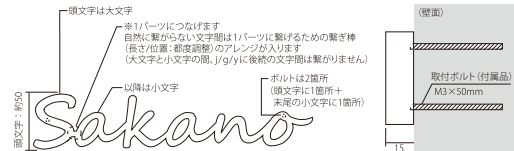

※文字の穴の部分が塞がる場合がございます。

LOGO SIGN

[ログサイン]

名前をロゴに。
ファサードに个性的で新しいスタイルを。

素材

ステンレス

エイジングカラー
対応 P.041-043

ベーシックカラー
対応 P.044
※サテンカラー非対応

リアルマテリアル
対応 P.046

印字 カットイン カットアウト	サイズ変更 変更不可	施工方法 F/Jタイプ P.193参照	製作日数 10日間 P.014参照

◎ カットインとカットアウトを組み合わせたオリジナリティ溢れるイエロゴです。