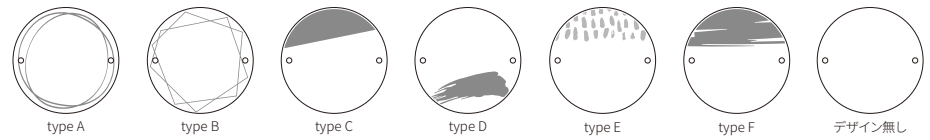

Lunetta

[ルネッタ]

ナチュラルでスタイリッシュなカフェスタイルのサイン。

■デザイン

■デザインカラー

素材

アクリル

印字 ドライ エッチング	サイズ変更 OK(要見積)	施工方法 Cタイプ	製作日数 10日間	文字・デザイン部塗装 Xタイプ
※要お問い合わせ		P.192参照	P.014参照	P.205参照

- ◎ 丸い形状のガラスアクリルが繊細な浮遊感を演出します。
- ◎ デザイン性の高い手書き風の文字と自由な線が玄関をおしゃれなカフェスタイルに。

LUN-A (type A)

書体：ポニー口体
塗装：デザイン/ゴールド 文字色/黒
サイズ：約W200×H200×D18 (mm)
重量：約310g

price ¥38,000 (本体価格)+税

LUN-A (type B)

書体：ポニー口体
塗装：デザイン/シルバー 文字色/黒
サイズ：約W200×H200×D18 (mm)
重量：約310g