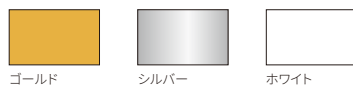

Lunetta

[ルネッタ]

ナチュラルでスタイリッシュなカフェスタイルのサイン。

■デザイン

■デザインカラー

素材

アクリル

印字 ドライ エッチング	サイズ変更 OK(要見積)	施工方法 Cタイプ	製作日数 10日間	文字・デザイン部塗装 Xタイプ
※要お問い合わせ		P.192参照	P.014参照	P.205参照

- ◎ 丸い形状のガラスアクリルが繊細な浮遊感を演出します。
- ◎ デザイン性の高い手書き風の文字と自由な線が玄関をおしゃれなカフェスタイルに。

LUN-A (type A)

書体：ポニー口体
塗装：デザイン/ゴールド 文字色/黒
サイズ：約W200×H200×D18 (mm)
重量：約310g

price ¥38,000 (本体価格)+税

LUN-A (type B)

書体：ポニー口体
塗装：デザイン/シルバー 文字色/黒
サイズ：約W200×H200×D18 (mm)
重量：約310g