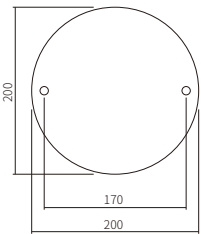

Lunetta

[ルネッタ]

ナチュラルでスタイリッシュなカフェスタイルのサイン。