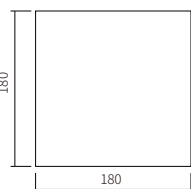

Concerte

[コンチェルテ]

古いレコードジャケットを彷彿させる、エレガントで繊細な表現が、ヨーロッパクラシカルな雰囲気を与えます。