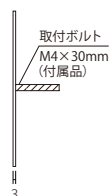

Concerte

[コンチェルテ]

古いレコードジャケットを彷彿させる、エレガントで繊細な表現が、ヨーロッパクラシカルな雰囲気を与えます。