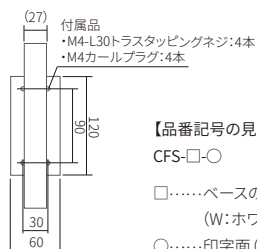

CFS-W-R

書体: ティランティ体  
塗装: 本体色/ホワイト 文字色/黒  
サイズ: 約W242×H200×D60 (mm)  
重量: 約950g

price ¥35,000 (本体価格)+税

CFS-B-R

書体: 漢字/金文体 英字/フリッツ体  
塗装: 本体色/ブラック 文字・ライン色/白  
サイズ: 約W242×H200×D60 (mm)  
重量: 約950g

price ¥35,000 (本体価格)+税

【品番記号の見方】

CFS-□-○

- : ベースのカラー記号 (W: ホワイト/B: ブラック)
- : 印字面 (R: 右/L: 左)

■本体色

W ホワイト

B ブラック

■印字面

※印字面 (L/R) をご指定ください。  
※両面に印字する場合は ¥12,000 (本体価格)+税です。