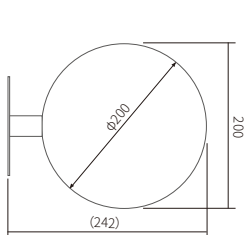

CFS-W-R

書体: ティランティ体  
塗装: 本体色/ホワイト 文字色/黒  
サイズ: 約W242×H200×D60 (mm)  
重量: 約950g

price ¥35,000 (本体価格)+税

CFS-B-R

書体: 漢字/金文体 英字/フリッツ体  
塗装: 本体色/ブラック 文字・ライン色/白  
サイズ: 約W242×H200×D60 (mm)  
重量: 約950g

price ¥35,000 (本体価格)+税