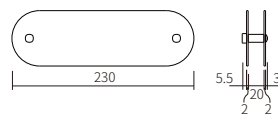

◎ 表板と裏板でフェンスを挟み込み取付けるので敷地側からの見栄えにも配慮。

CAL1-1

書体: 綜藝体-細
塗装: 表板/ステンレスヘアライン、
周囲 ①ブラック(凹)
文字色/①ブラック ⑥ホワイト(凹)
裏板/①ブラック
サイズ: 約W230×H50×D32 (mm)
重量: 約400g

price ¥45,000 (本体価格)+税

CAL2-F1

書体: 名前/カリッッシュ体 住所番地/角ゴシック体
塗装: 表板/名前 F1 カリフォルニアブルー (凹)、
⑥ホワイト
住所番地 ⑥ホワイト(凸)
文字色/F1 カリフォルニアブルー ⑥ホワイト
裏板/F1 カリフォルニアブルー
サイズ: 約W220×H160×D31.5 (mm)
重量: 約900g

price ¥45,000 (本体価格)+税

■カラーバリエーション

【品番記号の見方】

CAL□-◇◇
□……形状記号
◇◇……ベースカラー (基調色)

■CAL1

■CAL2

■CAL3

■CAL4