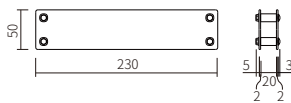

price ¥45,000 (本体価格)+税

■カラーバリエーション

【品番記号の見方】

CAL□-◇◇
□……形状記号
◇◇……ベースカラー (基調色)

■CAL1

■CAL2

■CAL3

■CAL4