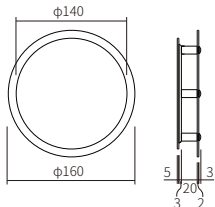

◎ 表板と裏板でフェンスを挟み込み取付けるので敷地側からの見栄えにも配慮。

CAL1-1

書体: 綜藝体-細
塗装: 表板/ステンレスヘアライン、
周囲 ①ブラック(凹)
文字色/①ブラック ⑥ホワイト(凹)
裏板/①ブラック
サイズ: 約W230×H50×D32 (mm)
重量: 約400g

price ¥45,000 (本体価格)+税

CAL2-F1

書体: 名前/カリッッシュ体 住所番地/角ゴシック体
塗装: 表板/名前 F1 カリフォルニアブルー (凹)、
⑥ホワイト
住所番地 ⑥ホワイト(凸)
文字色/F1 カリフォルニアブルー ⑥ホワイト
裏板/F1 カリフォルニアブルー
サイズ: 約W220×H160×D31.5 (mm)
重量: 約900g

price ¥59,000 (本体価格)+税

CAL3-6

書体: ポストトラフィック体
塗装: 表板/ステンレスヘアライン
文字色/名前 ①ブラック(凹)、
その他 ⑥ホワイト(凹) 裏板/⑥ホワイト
サイズ: 約φ160×D33 (mm)
重量: 約600g

price ¥55,000 (本体価格)+税

CAL4-F2

書体: ロゴ体
塗装: 表板/カリフォルニアレッド
文字色、ライン色/⑥ホワイト(凹)
裏板/F2 カリフォルニアレッド
サイズ: 約W230×H70×D32.5 (mm)
重量: 約500g

price ¥45,000 (本体価格)+税

■カラーバリエーション

【品番記号の見方】

CAL□-◇◇
□……形状記号
◇◇……ベースカラー (基調色)

■CAL1

■CAL2

■CAL3

■CAL4