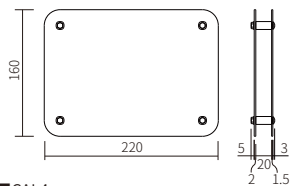

◎ 表板と裏板でフェンスを挟み込み取付けるので敷地側からの見栄えにも配慮。

CAL1-1

書体: 綜藝体-細
塗装: 表板/ステンレスヘアライン、
周囲 ①ブラック(凹)
文字色/①ブラック ⑥ホワイト(凹)
裏板/①ブラック
サイズ: 約W230×H50×D32 (mm)
重量: 約400g

price ¥45,000 (本体価格)+税

CAL2-F1

書体: 名前/カリッッシュ体 住所番地/角ゴシック体
塗装: 表板/名前 F1 カリフォルニアブルー (凹)、
⑥ホワイト
住所番地 ⑥ホワイト(凸)
文字色/F1 カリフォルニアブルー ⑥ホワイト
裏板/F1 カリフォルニアブルー
サイズ: 約W220×H160×D31.5 (mm)
重量: 約900g

price ¥45,000 (本体価格)+税

■カラーバリエーション

【品番記号の見方】

CAL□-◇◇
□……形状記号
◇◇……ベースカラー (基調色)

■CAL1

■CAL2

■CAL3

■CAL4