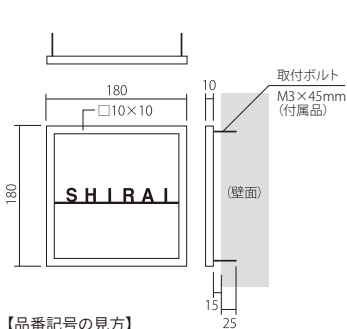

○ ベーシックカラー

FRA3-E1

書体:角ゴシック体
塗装:本体・文字色/サテンブラック E1
サイズ:約W180×H180×D10(mm)
(文字高 約18mm)
重量:約250g

price ¥45,000 (本体価格)+税

○ ベーシックカラー

FRA4-C6

書体:明朝体
塗装:本体・文字色/コルテン鋼
雨掛り15年 C6
サイズ:約W180×H180×D10(mm)
(文字高 約50mm)
重量:約250g

price ¥48,000 (本体価格)+税

● エイジングカラー

FRA5-E1

書体:フーツラ体
塗装:本体・文字色/サテンブラック E1
サイズ:約W150×H240×D10(mm)
(文字高 頭文字 約34、他21mm)
重量:約300g

price ¥45,000 (本体価格)+税

○ ベーシックカラー

FRA6-C6

書体:現代書体
塗装:本体・文字色/コルテン鋼
雨掛り15年 C6
サイズ:約W150×H240×D10(mm)
(文字高 約60mm)
重量:約300g

price ¥48,000 (本体価格)+税

● エイジングカラー

■FRA1/2/3/4

【品番記号の見方】

FRA□-◇◇

□……形状記号 (1:正方形+文字中央/2:正方形+文字左/3:正方形+文字上
4:正方形+文字下/5:長方形+文字中央/6:長方形+文字右下)

◇◇……文字部 (+フレーム) のカラー記号

■FRA5/6