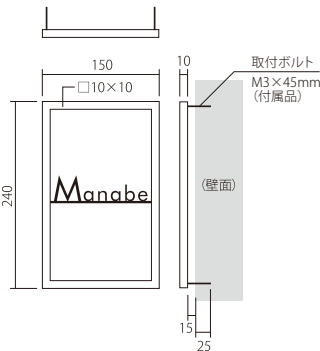

price ¥48,000 (本体価格)+税

● エイジングカラー

FRA5-E1

書体:フーツラ体
塗装:本体・文字色/サテンブラック E1
サイズ:約W150×H240×D10(mm)
(文字高 頭文字 約34、他21mm)
重量:約300g

price ¥45,000 (本体価格)+税

○ ベーシックカラー

FRA6-C6

書体:現代書体
塗装:本体・文字色/コルテン鋼
雨掛り15年 C6
サイズ:約W150×H240×D10(mm)
(文字高 約60mm)
重量:約300g

price ¥48,000 (本体価格)+税

● エイジングカラー

■FRA1/2/3/4

【品番記号の見方】

FRA□-◇◇

□……形状記号 (1:正方形+文字中央/2:正方形+文字左/3:正方形+文字上
4:正方形+文字下/5:長方形+文字中央/6:長方形+文字右下)

◇◇……文字部 (+フレーム) のカラー記号

■FRA5/6

※小文字をお選びいただきますと文字種によってはパーに隠れ、文字が見えにくくなる場合がありますのでご注意ください。またFRA2、3、4、6は文字の一部をフレームにつなげるため読みにくくなる場合があります。

※上記価格はローマ字、漢字は同額でローマ字9文字、漢字3文字までとします。これ以上の文字数や上記と異なる配置は別途御見積となる場合がありますのでご相談ください。

※製作上、文字高や太さを調整する場合があります。