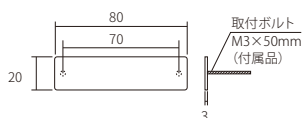

素材
S1/SUS304 ヘアライン

BBD1

書体: イタリアーノ体
塗装: 文字色/黒
サイズ: 約W60×H20×D3mm
重量: 約30g

price ¥12,000 (本体価格)+税

BBD2

書体: フーツラ体
塗装: 文字色/黒
サイズ: 約W80×H20×D3mm
重量: 約40g

price ¥15,000 (本体価格)+税

BBD3

書体: ポストトラフィック体
塗装: 文字色/黒
サイズ: 約W100×H20×D3mm
重量: 約50g

price ¥20,000 (本体価格)+税

印字
ドライ
エッチング

■BBC1/BBD1

■BBC2/BBD2

■BBC3/BBD3

【品番記号の見方】

BBC□-△△ BBD□

□……形状記号

(1:W60mm/2:W80mm/3:W100mm)

△△…文字部のカラー・素材記号

※製作の都合上、書体を若干加工する場合がございます。※塗装は職人がひとつひとつ手作業で製作しておりますので、カタログの画像と異なる場合がございます。

※プレート裏面の塗装はございません。

※ベーシックカラーからエイジングカラーへ変更する場合は¥3,000(標準価格)+税アップになります。