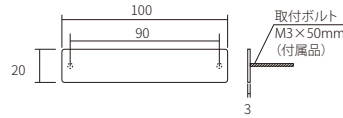

素材
S1/SUS304 ヘアライン

BBD1

書体: イタリアーノ体
塗装: 文字色/黒
サイズ: 約W60×H20×D3mm
重量: 約30g

price ¥12,000 (本体価格)+税

BBD2

書体: フーツラ体
塗装: 文字色/黒
サイズ: 約W80×H20×D3mm
重量: 約40g

price ¥15,000 (本体価格)+税

BBD3

書体: ポストトラフィック体
塗装: 文字色/黒
サイズ: 約W100×H20×D3mm
重量: 約50g

price ¥20,000 (本体価格)+税

印字
ドライ
エッチング

■BBC1/BBD1

■BBC2/BBD2

■BBC3/BBD3

【品番記号の見方】

BBC□-△△ BBD□

□……形状記号

(1:W60mm/2:W80mm/3:W100mm)

△△…文字部のカラー・素材記号

※製作の都合上、書体を若干加工する場合がございます。※塗装は職人がひとつひとつ手作業で製作しておりますので、カタログの画像と異なる場合がございます。

※プレート裏面の塗装はございません。

※ベーシックカラーからエイジングカラーへ変更する場合は¥3,000(標準価格)+税アップになります。