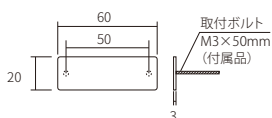

BBC1-I1

書体: ストリーム体
サイズ: 約W60×H20×D3mm
重量: 約20g

price ¥16,000 (本体価格)+税

● リアルマテリアル

ステンレス

BBC2-K4

書体: 角ゴシック体
塗装: 黒皮鉄 赤錆 D K4
サイズ: 約W80×H20×D3mm
重量: 約30g

price ¥18,000 (本体価格)+税

● エイジングカラー

ステンレス

BBC3-E1

書体: 角ゴシック体
塗装: サテンブラック E1
サイズ: 約W100×H20×D3mm
重量: 約40g

price ¥20,000 (本体価格)+税

○ ベーシックカラー

印字
カットアウト

ドライエッチングタイプ

素材
S1/SUS304 ヘアライン

BBD1

書体: イタリアーノ体
塗装: 文字色/黒
サイズ: 約W60×H20×D3mm
重量: 約30g

price ¥12,000 (本体価格)+税

BBD2

書体: フーツラ体
塗装: 文字色/黒
サイズ: 約W80×H20×D3mm
重量: 約40g

price ¥15,000 (本体価格)+税

BBD3

書体: ポストトラフィック体
塗装: 文字色/黒
サイズ: 約W100×H20×D3mm
重量: 約50g

price ¥20,000 (本体価格)+税

印字
ドライ
エッチング

■BBC1/BBD1

■BBC2/BBD2

■BBC3/BBD3

【品番記号の見方】

BBC□-△△ BBD□