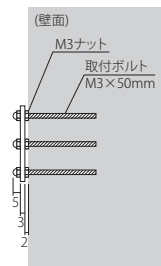

【品番記号の見方】

BRS-△△

△△…文字部のカラー・素材記号

■ 書体見本、ボルト位置

ABCDEFGHIJKLMN OPQRSTUVWXYZ

※書体は英字(大文字)のみの専用書体となります。

※1文字のみのご注文の場合、運賃諸経費として¥4,000(標準価格)+税アップになります。

※ベーシックカラーからエイジングカラーへ変更する場合は1文字あたり¥1,000(標準価格)+税アップになります。

門柱
シリーズ

イエロ
ゴシ
シリーズ

銘板
シ
リ
ー
ズ

ポ
ス
ト
シ
リ
ー
ズ

そ
の
他

取
付
ガ
イ
ド

素
材
別
価
格
表

書
体
一
覧