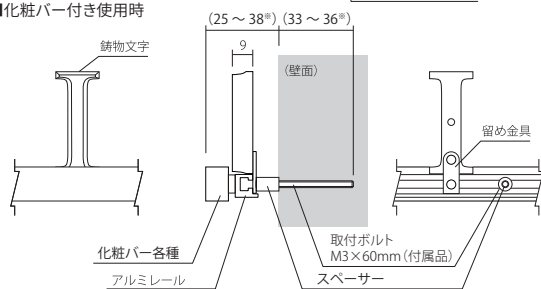

■化粧バー付き使用時

※化粧バータイプにより変わりますので詳細は別途お問い合わせください。

【品番記号の見方】

CAS-△△

△△...文字部のカラー・素材記号

■書体見本

A B C D E F G H I J K L M N O P Q R S T U V W X Y Z

※本品はアルミ鋳物の素材感を生かしているためザラツキがあります。製法上、質感やサイズに若干の違いが生じます。
※書体は「明朝体(オリジナル)」限定です。英字のみの書体です。
※塗装は職人がひとつひとつ手作業で製作しておりますので、カタログの画像と異なる場合がございます。
※1文字のみのご注文の場合、運賃諸経費として¥4,000(標準価格)+税アップになります。

■組合せ可能な「化粧バー付き切文字」
※最大9文字まで可能。但し御名前が入りきららず
対応不可の場合もあります。

インナー
ライト対応

P.144参照