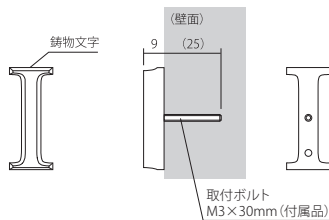

素材

アルミ鋳物

エイジングカラー
対応 P.041-043

ベーシックカラー
対応 P.044

印字
アルミ鋳物

サイズ変更
変更不可

施工方法
Jタイプ

製作日数
10日間

P.193参照

P.014参照

- ◎ 重厚な塗装質感が映える、彫刻的でこだわりのディティール。
- ◎ 本品と化粧バー付き切文字各種と組合せたタイプも選定可能です。(下部参照)
- ◎ 直径3mmの小径ボルト採用でタイル等への施工が比較的容易です。

門柱シリーズ

イエローシリーズ

銘板シリーズ

ポストシリーズ

その他

取付ガイド

素材別価格表

書体一覧

SUZUKI

CAS-03 (6文字)

書体：明朝体(専用書体)
塗装：本体/黄銅 軒下 5年 O3
サイズ：約W19~48×H45~58×T9 (mm)
重量：約20~30g

price ¥57,000(本体価格)+税

● エイジングカラー

エイジングカラー (1文字¥9,500)

ベーシックカラー (1文字¥8,500)

■単体使用時

■化粧バー付き使用時

※化粧バータイプにより変わりますので詳細は別途お問い合わせください。

【品番記号の見方】

CAS-△△

△△...文字部のカラー・素材記号

■書体見本

A B C D E F G H I J K L M N O P Q R S T U V W X Y Z

※本品はアルミ鋳物の素材感を生かしているためザラツキがあります。製法上、質感やサイズに若干の違いが生じます。
※書体は「明朝体(オリジナル)」限定です。英字のみの書体です。
※塗装は職人がひとつひとつ手作業で製作しておりますので、カタログの画像と異なる場合がございます。
※1文字のみのご注文の場合、運賃諸経費として¥4,000(標準価格)+税アップになります。

■組合せ可能な「化粧バー付き切文字」
※最大9文字まで可能。但し御名前が入りきららず
対応不可の場合もあります。

インナー
ライト対応

P.144参照

下記シリーズは文字部分をキャストレ(鋳物文字)に変更することができます。

- ・Relief(レリエフ P.067掲載)キャストレ金額+¥15,000/基
- ・Raffinel(ラフィネル P.069掲載)キャストレ金額+¥20,000/基
- ・Euro Cast(ユーロキャスト P.071掲載)キャストレ金額+¥20,000/基
- ・Kino Boder(キーノボーダー P.147掲載)キャストレ金額+¥15,000/基