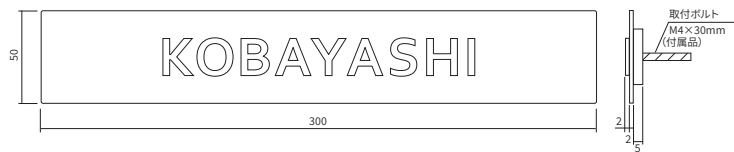

- ◎ 高さを抑えた横長形状で細めのブロックモジュールにもバランス良く収まります。
- ◎ 文字部は厚み2mmステンレス切文字採用採用。右寄せ、左寄せ、中央の配置が選択可能です。

BIT-M7-M3-C

書体:コーベル体(変更不可)  
 塗装:本体/ブラック M7 文字/マットシルバー M3  
 サイズ:約W300×H50×D9(mm) (文字高 約20mm)  
 重量:約250g

price ¥36,000(本体価格)+税

○ベーシックカラー

BIT-K7-M3-R

書体:コーベル体(変更不可)  
 塗装:本体/黒皮鉄茶錆B K7 文字/マットシルバー M3  
 サイズ:約W300×H50×D9(mm) (文字高 約20mm)  
 重量:約250g

price ¥39,000(本体価格)+税

●エイジングカラー

BIT-D1-M1-L

書体:コーベル体(変更不可)  
 塗装:本体/青銅軒下3か月 D1 文字/ソリッドブラック M1  
 サイズ:約W300×H50×D9(mm) (文字高 約20mm)  
 重量:約250g

price ¥39,000(本体価格)+税

●エイジングカラー

【品番記号の見方】

BIT-□□-△△-○

□□…本体のカラー記号

△△…文字部のカラー・素材記号

○……文字の位置(L:左寄せ/C:中央/R:右寄せ)

※塗装は職人がひとつひとつ手作業で製作しておりますので、カタログの画像と異なる場合がございます。  
 ※ローマ字大文字のみ(12文字まで)対応可能です。また、文字部は工場では本体につけた状態で出荷します。書体/文字高の変更につきましてはお問い合わせください。  
 ※文字部は強力な屋外用粘着テープで取付けていますが、メンテナンス時に強く拭き取ったり衝撃が加わったりすると、ズレや剥がれのおそれがあります。  
 ※ベーシックカラーからエイジングカラーへ変更する場合は¥3,000(標準価格)+税アップになります。