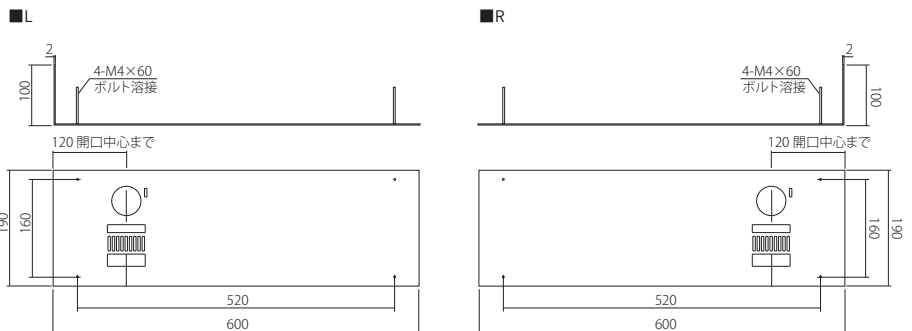

※要お問い合わせ P.193参照

※文字色2色以上
要お問い合わせ

※文字色2色以上
要お問い合わせ P.205参照

◎ 門壁を象徴的に引き立てるL型のコーナー用インターホンカバー。

◎ 人気の大型子機にも対応可能な最新設計。

ELC-M7-L-H

書体:漢字/隷書体 ローマ字/フーツラ体
塗装:本体色/ブラック M7 文字色/シルバー
コーナー方向:L
子機開口形状:H
サイズ:約W600×H190×D100(mm)
重量:約2,000g

price ¥75,000(本体価格)+税

○ ベーシックカラー

ELC-O1-R-D

書体:フーツラ体
塗装:本体色/黄銅軒下3ヵ月 O1 文字色/黒
コーナー方向:R
子機開口形状:D
サイズ:約W600×H190×D100(mm)
重量:約2,000g

price ¥78,000(本体価格)+税

● エイジングカラー

子機対応表

子機開口形状	A	B	C	D	E	F	G	H	I	J
対応子機品番	●アイホン JF-DAS JE-DAB WF-DA JH-DA	●パナソニック WQD-872	●パナソニック VL-V521L-S	●パナソニック VL-V522L-S VL-V566L-S VL-V570L-S VL-V571L-S VL-V565 VL-V564	●アイホン JL-DA JQ-DA WM-DA GB-BA	●アイホン JH-DB WJ-DA WK-DA JR-DA	●パナソニック VL-V572L-S VL-VH573L-S VL-V574L-N	●パナソニック VL-VH556L-S VL-V554L-S VL-V557L-S	●アイホン WL-DA	●アイホン JS-DA JT-DA JU-DA WP-DA ●パナソニック VL-VD561L VL-V530L VL-V523L VL-V500 VL-VH575AL

※上記以外の機種については別途お問い合わせください。

【品番記号の見方】

ELC-□□-△-○

□□…本体のカラー記号

△……コーナーの方向記号(L/R)

○……インターホンの開口パターン(A~J)

※塗装は職人がひとつひとつ手作業で製作しておりますので、カタログの画像と異なる場合がございます。
※広角カメラ搭載機種の場合、モニターの一部にカバーが映り込む場合がございます。 ※無線タイプの子機の場合、通信に影響をきたす恐れがあります。
※施工後の取り外しは不可のため、電池式の子機への使用はおやめください。
※ベーシックカラーからエイジングカラーへ変更する場合は¥3,000(標準価格)+税アップになります。