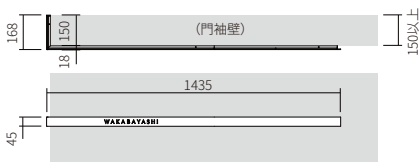

【品番記号の見方】

AXS□◇◇○ (照明あり)

AXS□N◇◇○ (照明無し)

□……形状記号

(1:W1400タイプ/2:W1100タイプ/3:W800タイプ)

◇◇……トップのカラー記号

○……コーナーの方向記号 (R:右/L:左)