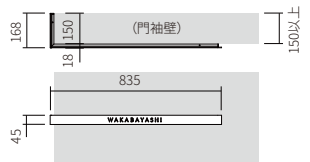

■12V専用トランス(変圧器)別売 ※必需品

※本製品は、12V(ローボルト)仕様になりますので専用トランス(12V変圧器)が必要になります。直接100Vに接続しますとLEDが故障いたしますのでご注意ください。

- ●サイズ:約W110×H132×D60mm ●重量:約500g
- ●プラグコード長:約450mm ●機能:タイマー、照度センサー付 (1~10時間後消灯、終夜点灯)、最大2分岐可能
- ●最大許容W数:10.5Wまで

price ¥15,000 (本体価格)+税

水回りや雨ざらしの場所への設置は、電気工事店にご相談ください。
※接続については、本製品付属の取扱説明書に従って施工してください。