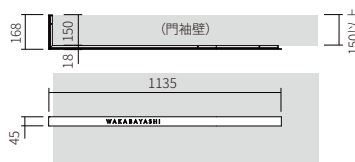

素材

トップ:ステンレス   ベース:アルミ

印字 カットアウト	サイズ変更 OK(要見積) ※要お問い合わせ P.199参照	施工方法 W2タイプ	消費電力 下記仕様欄 記載	ローボルト仕様 12V	LEDカラー 電球色	製作日数 15日間 P.014参照

- ◎ 近年人気のラインフレームにサイン、照明を融合、周囲景観を阻害しないノイズレスな存在。
- ◎ 門袖壁幅に応じた3サイズ展開。門袖壁は凹みなして施工ができます。
- ◎ トップ部は着脱構造式で施工後のLED交換も可能。LED照明無しも選べます。

W1400タイプ

AXS1-K3-R (照明あり)

書体:フーツラ体
塗装:トップ/黒皮鉄 赤錆C K3
サイズ:約W1,435×H45×D168 (mm)
重量:約3,000g
消費電力:約4.2W

price ¥158,000 (本体価格)+税

●エイジングカラー

AXS1N-K3-R (照明無し)

price ¥138,000 (本体価格)+税

●エイジングカラー

AXS1-E1-L (照明あり)

書体:フーツラ体
塗装:トップ/サテンブラック E1
サイズ:約W1,435×H45×D168 (mm)
重量:約3,000g
消費電力:約4.2W

price ¥155,000 (本体価格)+税

○ベーシックカラー

AXS1N-E1-L (照明無し)

price ¥135,000 (本体価格)+税

○ベーシックカラー

■AXS1(N)-◇◇-R

■AXS1(N)-◇◇-L

【品番記号の見方】

AXS□◇◇○ (照明あり)

AXS□N◇◇○ (照明無し)

□……形状記号

(1:W1400タイプ/2:W1100タイプ/3:W800タイプ)

◇◇……トップのカラー記号

○……コーナーの方向記号 (R:右/L:左)

W1100タイプ

AXS2-H3-R (照明あり)

書体:ザフ体
塗装:トップ/黒皮鉄 ミガキB H3
サイズ:約W1,135×H45×D168 (mm)
重量:約2,600g
消費電力:約3.3W

price ¥138,000 (本体価格)+税

●エイジングカラー

AXS2N-K2-R (照明無し)

price ¥118,000 (本体価格)+税

●エイジングカラー

■AXS2(N)-◇◇-R

■AXS2(N)-◇◇-L

W800タイプ

AXS3-E1-R (照明あり)

書体:フリッツ体
塗装:トップ/サテンブラック E1
サイズ:約W835×H45×D168 (mm)
重量:約2,200g
消費電力:約2.4W

price ¥115,000 (本体価格)+税

○ベーシックカラー

AXS3N-E1-R (照明無し)

price ¥95,000 (本体価格)+税

○ベーシックカラー

■AXS3(N)-◇◇-R

■AXS3(N)-◇◇-L

■12V専用トランス(変圧器)別売 ※必需品

※本製品は、12V(ローボルト)仕様になりますので専用トランス(12V変圧器)が必要になります。直接100Vに接続しますとLEDが故障いたしますのでご注意ください。

- ●サイズ:約W110×H132×D60mm ●重量:約500g
- ●プラグコード長:約450mm ●機能:タイマー、照度センサー付 (1~10時間後消灯、終夜点灯)、最大2分岐可能
- ●最大許容W数:10.5Wまで

price ¥15,000 (本体価格)+税

水回りや雨ざらしの場所への設置は、電気工事店にご相談ください。
※接続については、本製品付属の取扱説明書に従って施工してください。