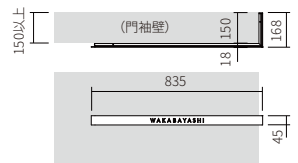

■AXS3(N)-◇◇-L