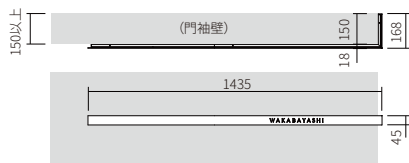

## W1400タイプ

AXS1-K3-R (照明あり)

書体:フーツラ体  
塗装:トップ/黒皮鉄 赤錆C K3  
サイズ:約W1,435×H45×D168 (mm)  
重量:約3,000g  
消費電力:約4.2W

price ¥158,000 (本体価格)+税

●エイジングカラー

AXS1N-K3-R (照明無し)

price ¥138,000 (本体価格)+税

●エイジングカラー

AXS1-E1-L (照明あり)

書体:フーツラ体  
塗装:トップ/サテンブラック E1  
サイズ:約W1,435×H45×D168 (mm)  
重量:約3,000g  
消費電力:約4.2W

price ¥155,000 (本体価格)+税

○ベーシックカラー

AXS1N-E1-L (照明無し)

price ¥135,000 (本体価格)+税

○ベーシックカラー

■AXS1(N)-◇◇-R