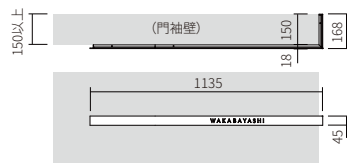

■AXS2(N)-◇◇-L