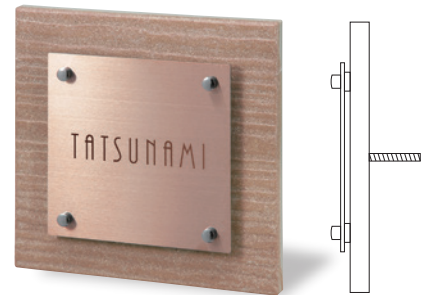

# TAAD タード

木肌を思わせる表情と  
優しい色合いが美しい表札です。

製作日数 実際5日間	サイズ変更 NG	Bタイプ ボルトあり (M4×30L) P193-194 B-8
---------------	-------------	--

※ アイコンの付いた商品は「楽ロック (別売)」に対応しています。(P205)  
・文字色の変更、追加についてはP201をご参照ください。

TAD-1 タード (ココア)

※ 29,000円 (税込31,900円)

- ・全体 約W143×H143×D15(mm) 約550g
  - ・ステンレスHL W120×H50×T2(mm)
  - ・ドライエッチング 黒 ・書体：アンソニー
- ※化粧ナットは飾りです

TAD-2 タード (アプリコット)

※ 33,000円 (税込36,300円)

- ・全体 約W143×H143×D15(mm) 約650g
  - ・ステンレスロゼHL W100×H100×T2(mm)
  - ・ドライエッチング ブラウン ・書体：プラザ
- ※化粧ナットは飾りです