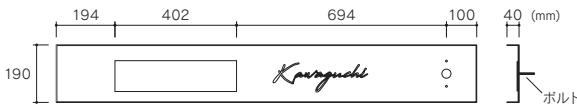

OBLON

オブロン

埋め込み式ポスト「スピラ」と組み合わせて施工する
機能性とデザインを両立したデザイン表札。
表札、ポスト、インターホンがスマートに壁に収まります。

製作日数
実際12日間

サイズ変更
OK
要見積

・文字の大きさ、形によっては製作できない場合がございます。
・ポストは別売りです。・インターホンは付属しません。

WDKTF-365 ステンレス切文字&フレーム

156,000円(税込171,600円)

- ・W1390×H190×D40(mm) 約7kg
 - ・切文字磨き 約W310×H95×T3(mm)
 - ・フレーム 黒塗装 化粧板 ダークウッド (木目調高耐候シート)
 - ・書体：カームスクリプト (金額は欧文9文字までの場合)
- ※ポスト、インターホンは付属しません。

LED仕様 12V変圧器 別売り P42 コード長10M

WDKTF-365LE ステンレス切文字&フレーム

196,000円(税込215,600円)

- ・W1390×H190×D40(mm) 約7kg
 - ・切文字磨き 約W310×H95×T3(mm)
 - ・フレーム 黒塗装 化粧板 ダークウッド (木目調高耐候シート)
 - ・LEDユニット 黒塗装
 - ・書体：カームスクリプト (金額は欧文9文字までの場合)
 - ・LED ウォームイエロー (電球色) 5.8W
- ※ポスト、インターホンは付属しません。

WDKTF-365 (LED無し) にLEDユニットを後付けすることはできません。
LED仕様をご希望の場合は、品番WDKTF-365LE にてご指示ください。