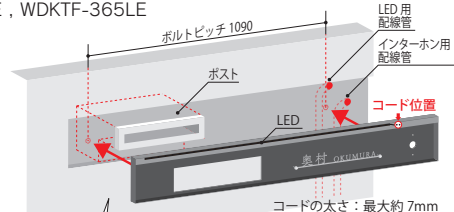

- ・W1390×H190×D40(mm) 約7kg
 - ・切文字磨き 約W310×H95×T3(mm)
 - ・フレーム 黒塗装 化粧板 ダークウッド (木目調高耐候シート)
 - ・LEDユニット 黒塗装
 - ・書体：カームスクリプト (金額は欧文9文字までの場合)
 - ・LED ウォームイエロー (電球色) 5.8W
- ※ポスト、インターホンは付属しません。

WDKTF-365 (LED無し) にLEDユニットを後付けすることはできません。
LED仕様をご希望の場合は、品番WDKTF-365LE にてご指示ください。

■ 施工イメージ

WDKTF-363, WDKTF-365

壁面に表札埋め込み用の開口を確認し、予めポストとインターホン配線の施工を行ってください。

WDKTF-363LE, WDKTF-365LE

壁面に表札埋め込み用の開口を確認し、予めポストとインターホン配線、LED配線の施工を行ってください。

- 壁面の埋め込み用開口は商品の寸法をご確認の上、余裕のある寸法を確保してください。
- 商品の取り付けはボルトと接着剤を併用してください。
- カタログに記載している商品の寸法及びボルトピッチは規格寸法です。施工前に実際の商品の寸法を必ずご確認ください。