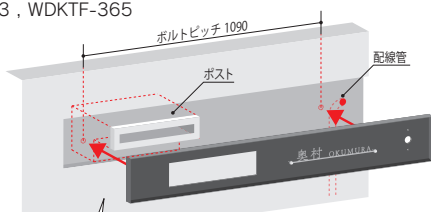

■ 施工イメージ

WDKTF-363, WDKTF-365

壁面に表札埋め込み用の開口を確認し、予めポストとインターホン配線の施工を行ってください。