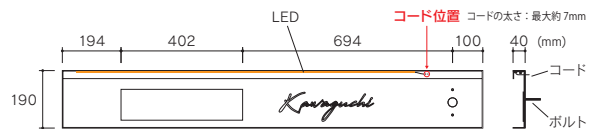

- ・W1390×H190×D40(mm) 約7kg
 - ・切文字磨き 約W310×H95×T3(mm)
 - ・フレーム 黒塗装 化粧板 ダークウッド (木目調高耐候シート)
 - ・書体：カームスクリプト (金額は欧文9文字までの場合)
- ※ポスト、インターホンは付属しません。

LED仕様 12V変圧器 別売り P42 コード長10M

WDKTF-365LE ステンレス切文字&フレーム

196,000円(税込215,600円)

- ・W1390×H190×D40(mm) 約7kg
 - ・切文字磨き 約W310×H95×T3(mm)
 - ・フレーム 黒塗装 化粧板 ダークウッド (木目調高耐候シート)
 - ・LEDユニット 黒塗装
 - ・書体：カームスクリプト (金額は欧文9文字までの場合)
 - ・LED ウォームイエロー (電球色) 5.8W
- ※ポスト、インターホンは付属しません。

WDKTF-365 (LED無し) にLEDユニットを後付けすることはできません。
LED仕様をご希望の場合は、品番WDKTF-365LE にてご指示ください。