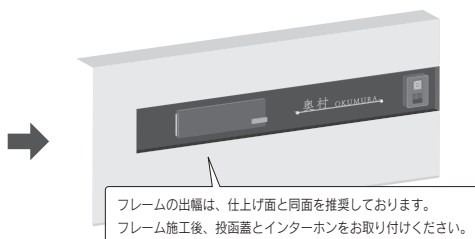

WDKTF-363LE ステンレス切文字&フレーム
196,000円 (税込215,600円)

- ・W1390×H190×D40(mm) 約7kg
- ・切文字磨き 約W400×H58×T3(mm)
- ・フレーム 黒塗装 化粧板 エッチング梨地黒塗装
- ・LEDユニット 黒塗装
- ・書体：筑紫アンティーク明朝&欧文筑紫アンティーク明朝 (金額は和文3文字まで・欧文9文字までの場合)
- ・LED ウォームイエロー (電球色) 5.8W

※ポスト、インターホンは付属しません。

WDKTF-363 (LED無し) にLEDユニットを後付けすることはできません。
LED仕様をご希望の場合は、品番WDKTF-363LE にてご指示ください。

■ 専用ポスト「スピラ」のご案内 **【別売】**

スピラ ブラック(K)

- 品番:1Bタイプ PSP-1K
- 品番:2Bタイプ PSP-2K

オブロンは、デザインポスト「スピラ」を組み合わせる施工することができます。
専用ポスト「スピラ」の詳細はP38をご参照ください。