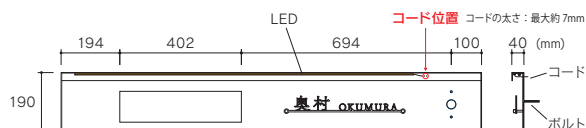

LED仕様 12V変圧器 別売り P42 コード長 10M

WDKTF-363LE ステンレス切文字&フレーム
196,000円 (税込215,600円)

- ・W1390×H190×D40(mm) 約7kg
- ・切文字磨き 約W400×H58×T3(mm)
- ・フレーム 黒塗装 化粧板 エッチング梨地黒塗装
- ・LEDユニット 黒塗装
- ・書体：筑紫アンティーク明朝&欧文筑紫アンティーク明朝 (金額は和文3文字まで・欧文9文字までの場合)
- ・LED ウォームイエロー (電球色) 5.8W

※ポスト、インターホンは付属しません。

WDKTF-363 (LED無し) にLEDユニットを後付けすることはできません。
LED仕様をご希望の場合は、品番WDKTF-363LE にてご指示ください。

■ 専用ポスト「スピラ」のご案内 **【別売】**