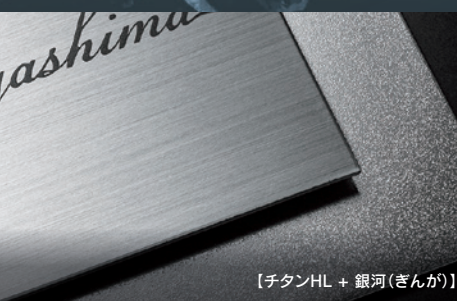

強さと美しさを併せ持つ
チタンサインのさらなる進化形

TITAN ART SIGN チタンアートサイン

DUO デュオ

製作日数 実際 5日間	サイズ変更 OK 要見積	チタン星達のみ制限あり お問い合わせください
-----------------------	---------------------------	---------------------------

Bタイプ ボルト 有料オプション 1本1,000円 (税込1,100円) (M4×30L) P193-194 B-22	Hタイプ 両面テープ 有料オプション 500円 (税込550円) P196 Hタイプ
--	---

※ アイコンの付いた商品は「楽ロック (別売)」に対応しています。(P205)
・文字色の変更、追加についてはP201をご参照ください。

TIW-1 チタンHL&チタン運龍 (うんりゅう)
楽 57,000円 (税込62,700円)
 ・全体 約W155×H150×D7(mm) 約310g
 ・チタンHL W100×H100×T2(mm)
 ドライエッチング 黒
 ・書体：京まどか&ヘルベチカ
 ※多少柄の違いがございます。