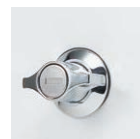

ポスト本体 | PO-UN-KIT-WH (ホワイト)  
装飾パネル | PO-UN-COV-BU (シャビーブルー)

シリンダー錠  
鍵 2 本付

機能  
門柱

照  
明

ポ  
ス  
ト

宅  
配  
ポ  
ッ  
ク  
ス

表  
札

水  
栓  
柱