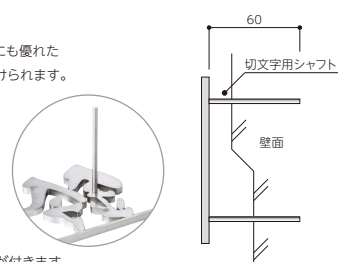

古真鍮風塗装 (OBR)

【LT-10・LT-11・LT-12について】
※漢字書体は、「極太行書・京円・新行楷書・サムライ」限定です。
※製作工程上、文字を変形・太くする・つなぎを入れる場合があります。
お名前によっては製作不可になる場合がございます。
ご注文の前にレイアウトでのご確認をお願いいたします。

切文字用シャフトが標準仕様

●切文字用シャフトとは

φ3 ステンレス製丸棒で、細くても丈夫な施工性に優れた切文字用シャフトです。仕上がりが綺麗に取り付けられます。

●切文字用シャフト位置について

パーを細く見せるために切文字用シャフト位置は文字裏にあり、ピッチは文字毎に異なります。

※LT-12のみ5mm幅のパー裏に切文字用シャフトが付きませす。

WEBページはこちら >