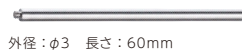

英字タイプ
約W380×H45×t5(mm) 約0.2kg
英字：センチュリーG
ヘアライン

HAYASHIDA

カラー品番 (1文字) **5,700円** (税抜)

漢字・英字タイプ
約W380×H90×t5(mm) 約0.2kg
漢字：サムライ※ 英字：オプチマ※
半ツヤ黒色塗装
※英字は大文字限定です。

Kawahara

カラー品番 (1文字) **5,700円** (税抜)

英字タイプ
約W300×H45×t5(mm) 約0.2kg
英字：モエ
ブロンズ風塗装

KATOH

カラー品番 (1文字) **5,700円** (税抜)

漢字・英字タイプ
約W380×H70×t5(mm) 約0.2kg
漢字：京円※ 英字：センチュリーG
ヘアライン

Color Variation

カラー品番をご指定ください。 ※カッコ内がカラー品番です。

半ツヤ黒色塗装 (HBK)

ヘアライン (HL)

ブロンズ風塗装 (BRZ)

古真鍮風塗装 (OBR)

【LT-10・LT-11・LT-12について】
※漢字書体は、「極太行書・京円・新行楷書・サムライ」限定です。
※製作工程上、文字を変形・太くする・つなぎを入れる場合があります。
お名前によっては製作不可になる場合がございます。
ご注文の前にレイアウトでのご確認をお願いいたします。

切文字用シャフトが標準仕様

●切文字用シャフトとは

φ3 ステンレス製丸棒で、細くても丈夫な施工性に優れた切文字用シャフトです。仕上がりが綺麗に取り付けられます。