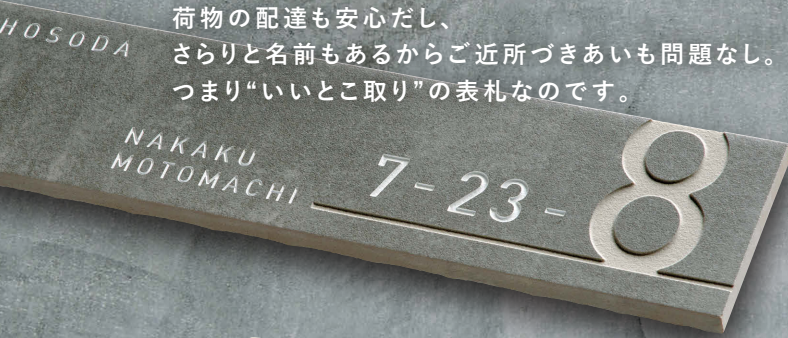

# あくまでも主役は住所。

サイズ変更  
不可

取付方法  
P194 T-12H  
貼り付け

ポルト出し  
オプション  
1,000円(税別)

製作日数  
約7営業日

ADT-2,4 除く

いつもは表札の中で脇役の住所。  
でも我が家では住所が主役です。  
荷物の配達も安心だし、  
さらに名前もあるからご近所づきあいも問題なし。  
つまり“いいとこ取り”の表札なのです。

ヒビのような模様が入る場合がございます。予めご了承ください。

大きな色幅・模様の違いがあります。

繊細かつ重厚感のある  
モルタルのような質感

[アクセントナンバー]  
表札に立体感を  
もたせる彫込加工

彫込素彫  
(HNO)

NEW

彫込素彫  
(HNO)

カラー品番   **22,000** (税別) 円

タイル【セメタル】  
約W147×H147×t9.5 (mm) 約0.5kg  
英数字：ディーノ限定  
文字：彫込半ツヤ白色塗装  
アクセントナンバー：彫込素彫

カラー品番   **24,000** (税別) 円

タイル【セメタル】  
約W296×H72×t9.5 (mm) 約0.5kg  
英数字：ディーノ限定  
文字：彫込半ツヤ白色塗装  
模様&アクセントナンバー：彫込素彫