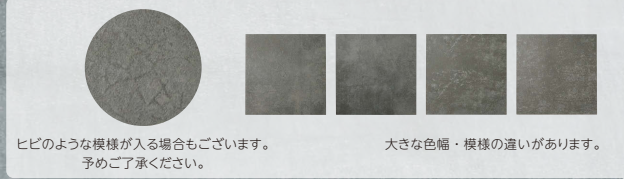

あくまでも主役は住所。

サイズ変更
不可

取付方法
P194 T-12H
貼り付け

ポルト出し
オプション
1,000円(税別)

製作日数
約7営業日

ADT-2,4 除く

いつもは表札の中で脇役の住所。
でも我が家では住所が主役です。
荷物の配達も安心だし、
さらに名前もあるからご近所づきあいも問題なし。
つまり“いいとこ取り”の表札なのです。

ヒビのような模様が入る場合がございます。予めご了承ください。

大きな色幅・模様の違いがあります。

繊細かつ重厚感のある
モルタルのような質感

[アクセントナンバー]
表札に立体感を
もたせる彫込加工