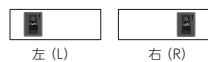

オプション

アクセントラインプラスにお勧めの表札をご用意しました。

NEW

カラー品番
ACD-1-□

43,500円 (税抜)

ステンレスヘアライン W990×H70×t3 (mm) 約 1.6kg
漢字：新しい書 英字：センチュリーG
文字：黒色塗装 取付：ボルト付き P188 T-14B 参照
製作日数：約 5 営業日
※ベースが半ツヤ黒の場合、文字はヘアラインになります。
※半ツヤ黒色塗装は 53,500円 (税抜) になります。

カラー品番
AC-6-□

英字 8 文字まで
26,000円 (税抜)

ステンレス 半ツヤ黒色塗装
W345×H43 (文字 H32) × t 2 (mm) 書体：オプチマ
※9 文字目から 1 文字追加ごとに + 3,500円 (税抜)
※アクセントラインプラスとセット販売になります。

向き(L/R) カラー品番
AC-5-□-□

89,500円 (税抜)

ステンレス箱型 半ツヤ黒色塗装
W800×H160×D20 (mm) 約 2.7kg
漢字：桜花 英字：センチュリーG
文字：凸ヘアライン
取付：ボルト付き P188 T-11B 参照
※インターホンは付属しません。

※インターホン子機の位置をご指定ください。

アクセントラインプラスに取付できるように加工してあります。

カラーバリエーション

カラー品番をご指定ください ※カッコ内がカラー品番です。

ステンレスヘアライン (HL)

半ツヤ黒色塗装 (HBK)

◀ 表札シミュレーションができます。
対応商品目印は このマーク

WEBページはこちら ▶