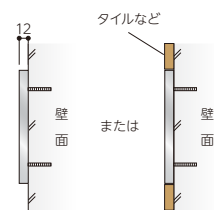

# 練された外構を創り出す。

ステンレスの鏡面フレームに、天然石をはめ込んでいます。厚みを12ミリまで薄くしているため、タイル仕上などの壁面にフラットになるように取り付けると一層スマートな外構となります。

写真は左用 (L) です。

向き (L/R) **ORG-2-** **150,000** (税別) 円

ステンレス鏡面フレーム  
黒御影石+グリーンジャモン  
W1200×H150×D13 (mm) 約 7.8 kg  
漢字：太楷書  
文字：ステンレス HL 切文字 t = 1.5 (mm)  
※インターホンは付属しません。

写真は右用 (R) です。

向き (L/R) **ORG-4-** **130,000** (税別) 円

ステンレス鏡面フレーム 黒御影石+赤御影石  
W900×H150×D12 (mm) 約 5.7 kg  
漢字：極太行書 英字：パスカーB  
文字：彫込シルバー塗装  
※インターホンは付属しません。

◀ 表札シミュレーションができます。  
対応商品目印は このマーク

WEBページはこちら ▶