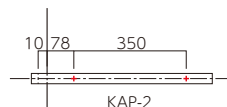

KA-11 KA-12

KA-13

KAK-1

裏側のボルトに丸ナットが取り付けられていますので、丸ナット分浮かせて固定します。

STK-S

KAP-1

KAP-2

◆推奨接着剤 P194 参照