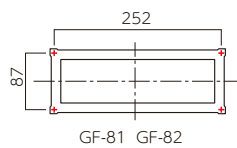

UK-1

GS-1

T-32D

ブルーグロット
GF

裏側にボルト用の穴が開いていますので付属のボルトを回し込み固定します。

GF-81 GF-82

T-34D

鋳物文字
CW・CWH・CWS