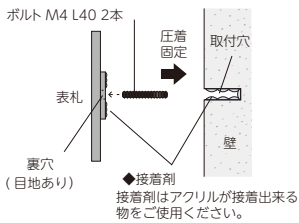

RYS-33 HT-103

RYS-34

取付
ピッチ

取付
ピッチ

T-27D

フラットガラス
GS

浮金石
UK-1

裏側にボルト用の穴が開いていますので付属のボルトを回し込み固定します。

UK-1

GS-1

T-32D

ブルーグロット
GF

裏側にボルト用の穴が開いていますので付属のボルトを回し込み固定します。

GF-81 GF-82

T-34D

鋳物文字
CW・CWH・CWS