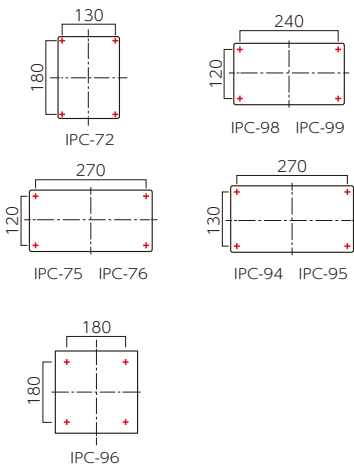

裏側にボルト用の穴が開いていますので付属のボルトを回し込み固定します。

CWH-5

※文字毎にピッチが異なります。
ボルト位置合わせ用取付原稿が付属されます。

T-13K

インターホンカバーサイン
IPC

IPC-72

IPC-98

IPC-99