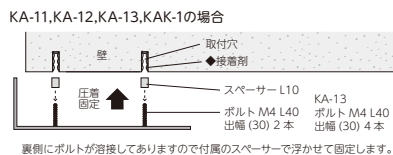

裏側にボルト用の穴が開いていますので付属のボルトを回し込み固定します。

CWH-5

※文字毎にピッチが異なります。
ボルト位置合わせ用取付原稿が付属されます。

T-13K

インターホンカバーサイン
IPC

IPC-72

IPC-98

IPC-99

IPC-75

IPC-76

IPC-94

IPC-95

IPC-96

T-13Z

コーナーサイン
KA・KAK・KAP

ステッキサイン
STK-S