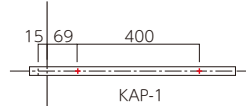

KA-11 KA-12

KA-13

KAK-1

裏側のボルトに丸ナットが取り付けられていますので、丸ナット分浮かせて固定します。

STK-S

KAP-1

KAP-2

◆推奨接着剤 P194 参照