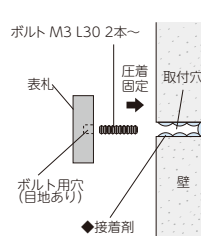

RYS-33 HT-103

RYS-34

取付
ピッチ

取付
ピッチ

T-27D

フラットガラス
GS

浮金石
UK-1

裏側にボルト用の穴が開いていますので付属のボルトを回し込み固定します。

UK-1

GS-1

T-32D

ブルーグロット
GF

裏側にボルト用の穴が開いていますので付属のボルトを回し込み固定します。

GF-81 GF-82

T-34D

鋳物文字
CW・CWH・CWS

裏側にボルト用の穴が開いていますので付属のボルトを回し込み固定します。

CWH-5

※文字毎にピッチが異なります。
ボルト位置合わせ用取付原稿が付属されます。

T-13K

インターホンカバーサイン
IPC

IPC-72

IPC-98

IPC-99