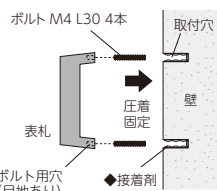

AS-11 RYS-1 MXA-11
AS-35 RYS-2 JTP-21
AS-42 RYS-21
AS-58 RYS-25
AS-71 RYS-31

AS-52 HT-91
AS-72

AS-2 AS-59
AS-56 MXA-12

AS-16 AS-57 UK-2
AS-44 AS-70

RYS-3 JTP-22
RYS-23 HT-105

RYS-26 RYS-32
RYS-27

HT-92
HT-93

RYS-33 HT-103

RYS-34

取付
ピッチ

取付
ピッチ

T-27D

フラットガラス
GS

浮金石
UK-1

裏側にボルト用の穴が開いていますので付属のボルトを回し込み固定します。

UK-1

GS-1

T-32D

ブルーグロット
GF

裏側にボルト用の穴が開いていますので付属のボルトを回し込み固定します。

GF-81 GF-82

T-34D

鋳物文字
CW・CWH・CWS