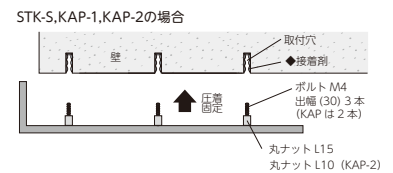

裏側のボルトに丸ナットが取り付けられていますので、丸ナット分浮かせて固定します。