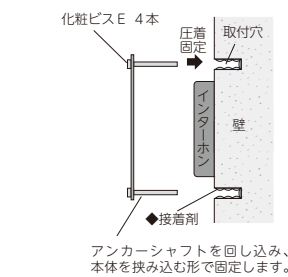

UK-1

GS-1

T-32D

ブルーグロット
GF

裏側にボルト用の穴が開いていますので付属のボルトを回し込み固定します。

GF-81 GF-82

T-34D

鋳物文字
CW・CWH・CWS

裏側にボルト用の穴が開いていますので付属のボルトを回し込み固定します。

CWH-5

※文字毎にピッチが異なります。
ボルト位置合わせ用取付原稿が付属されます。

T-13K

インターホンカバーサイン
IPC

IPC-72

IPC-98

IPC-99