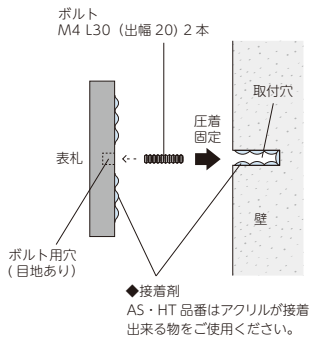

T-26D

ロイヤルストーン
RYS

チタンノヴァ
JTP

浮金石
UK-2

ステディ
AS

アビル
MXA

二世帯住宅向け
HT-91 ~ 93 HT-103,105

裏側にボルト用の穴が開いていますので付属のボルトを回し込み固定します。

RYS-33 HT-103

RYS-34

取付
ピッチ

取付
ピッチ

T-27D

フラットガラス
GS

浮金石
UK-1

裏側にボルト用の穴が開いていますので付属のボルトを回し込み固定します。

UK-1

GS-1

T-32D

ブルーグロット
GF

裏側にボルト用の穴が開いていますので付属のボルトを回し込み固定します。

GF-81 GF-82

T-34D

鋳物文字
CW・CWH・CWS

裏側にボルト用の穴が開いていますので付属のボルトを回し込み固定します。

CWH-5

※文字毎にピッチが異なります。
ボルト位置合わせ用取付原稿が付属されます。

T-13K

インターホンカバーサイン
IPC

IPC-72

IPC-98

IPC-99