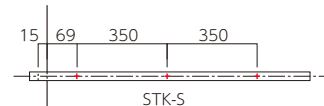

KA-11 KA-12

KA-13

KAK-1

裏側のボルトに丸ナットが取り付けられていますので、丸ナット分浮かせて固定します。

STK-S

KAP-1

KAP-2

◆推奨接着剤 P194 参照